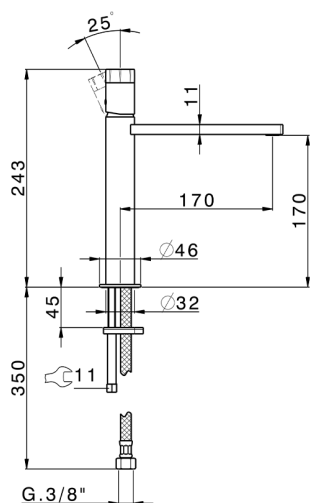

Miscelatore monocomando lavabo medio MARBLE X32_X6001504

MODELLO **X6001504**

Miscelatore monocomando lavabo medio, senza scarico automatico, flex inox G.3/8", con leva marmo, Inox AISI 316L

FINITURE DISPONIBILI

5X 5X Inox Spazzolato/Marmo Nero Marquina

CARATTERISTICHE

Ricambio Cartuccia **ZZ96550000**

Cartuccia Monocomando 25 mm

Miscelatore monocomando lavabo medio MARBLE X32_X6001504

X6001504

<https://www.cisal.it/miscelatore-monocomando-lavabo-medio-marble-x32-x6001504>