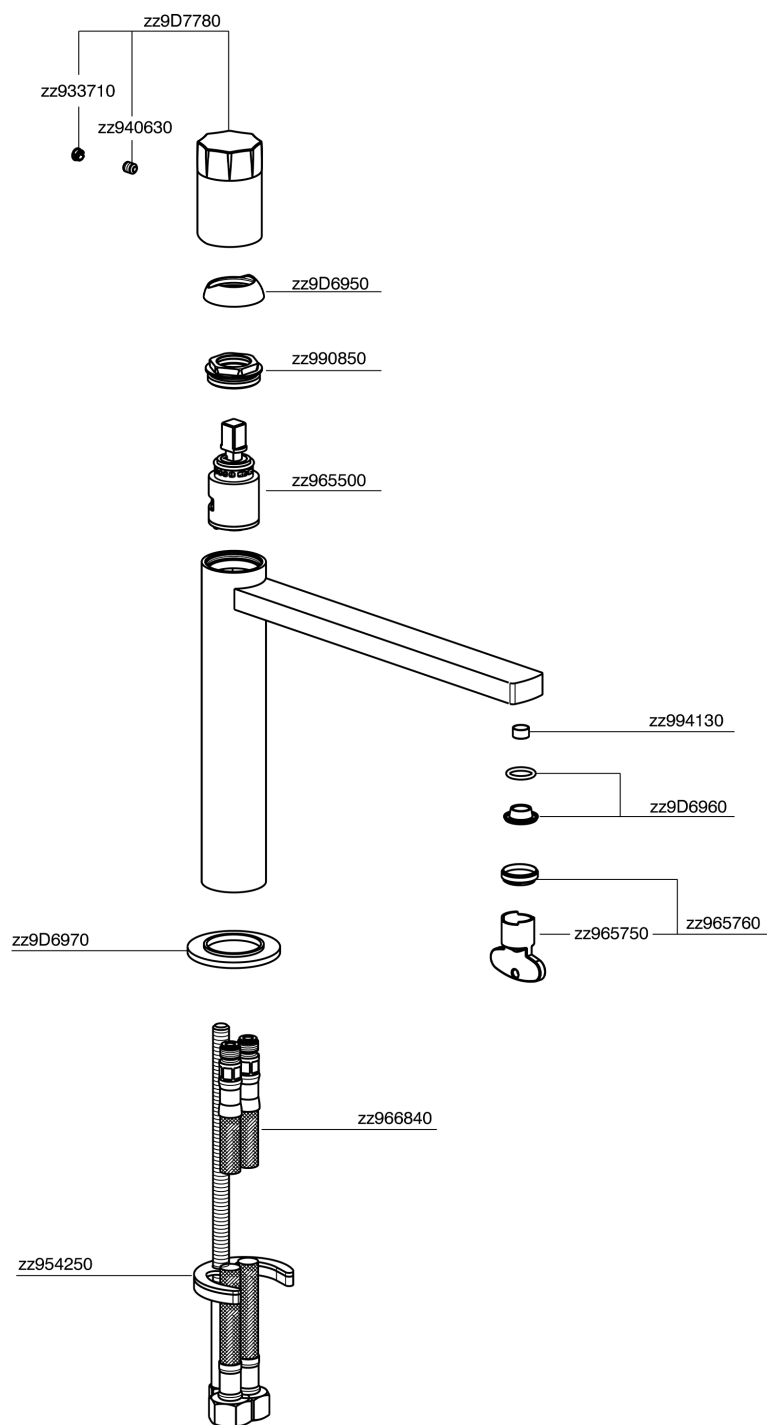

Miscelatore monocomando lavabo medio MARBLE X32_X6001504

MODELLO **X6001504**

Miscelatore monocomando lavabo medio, senza scarico automatico, flex inox G.3/8", con leva marmo, Inox AISI 316L

FINITURE DISPONIBILI

5X 5X Inox Spazzolato/Marmo Nero Marquina

CARATTERISTICHE

Ricambio Cartuccia **ZZ96550000**

Cartuccia Monocomando 25 mm

Miscelatore monocomando lavabo medio MARBLE X32_X6001504

X6001504

<https://www.cisal.it/miscelatore-monocomando-lavabo-medio-marble-x32-x6001504>