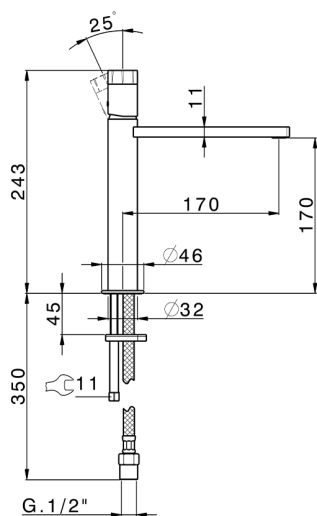

Miscelatore monocomando lavabo medio MARBLE X32_X6001504

MODELLO **X6001504**

Miscelatore monocomando lavabo medio, senza scarico automatico, flex inox G.3/8", con leva marmo, Inox AISI 316L

FINITURE DISPONIBILI

5X 5X Inox Spazzolato/Marmo Nero Marquina

CARATTERISTICHE

Ricambio Cartuccia **ZZ96550000**

Cartuccia Monocomando 25 mm

Miscelatore monocomando lavabo medio MARBLE X32_X6001504

X6001504

<https://www.cisal.it/miscelatore-monocomando-lavabo-medio-marble-x32-x6001504>