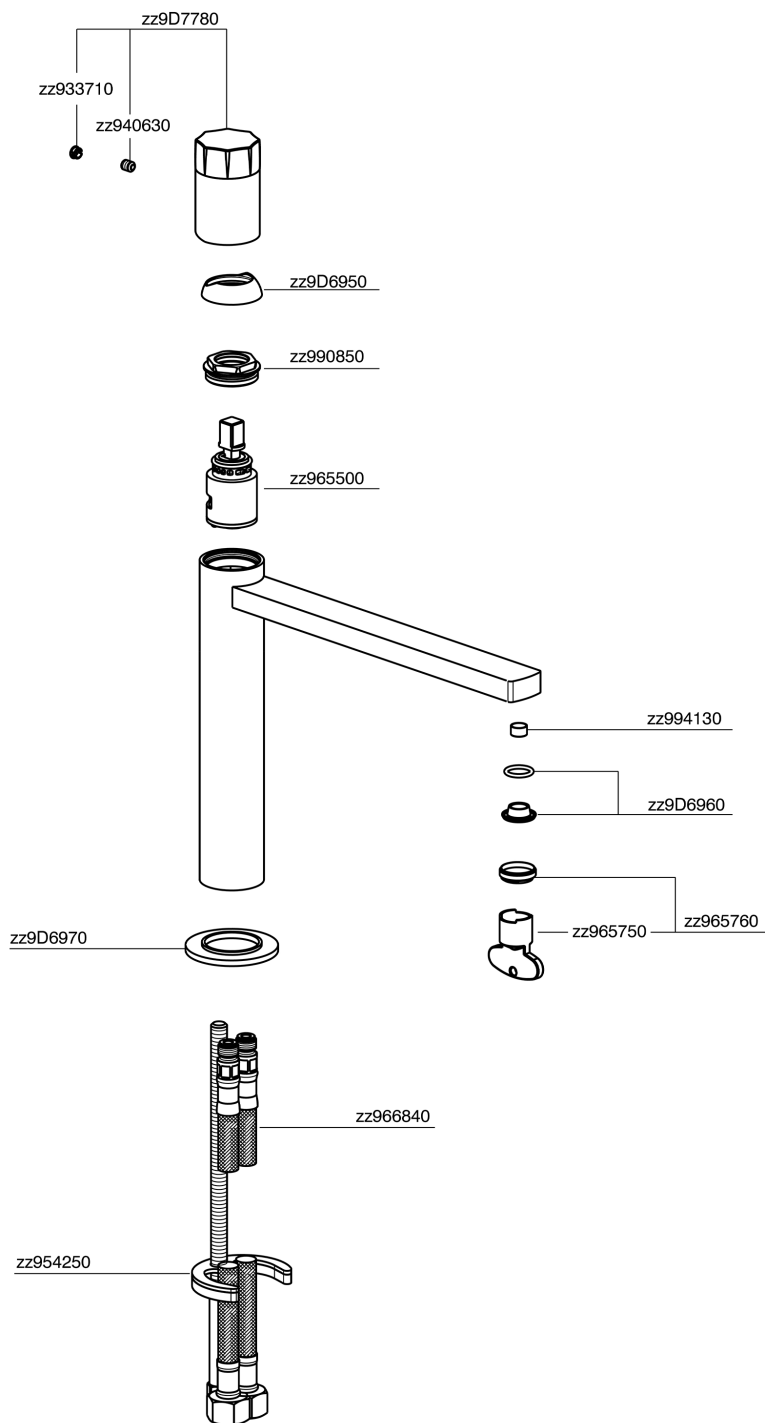

Miscelatore monocomando lavabo medio MARBLE X32_X6001504

MODELLO **X6001504**

Miscelatore monocomando lavabo medio, senza scarico automatico, flex inox G.3/8", con leva marmo, Inox AISI 316L

FINITURE DISPONIBILI

5X 5X Inox Spazzolato/Marmo Nero Marquina

CARATTERISTICHE

Ricambio Cartuccia **ZZ96550000**

Cartuccia Monocomando 25 mm

Miscelatore monocomando lavabo medio MARBLE X32_X6001504

X6001504

<https://www.cisal.it/miscelatore-monocomando-lavabo-medio-marble-x32-x6001504>