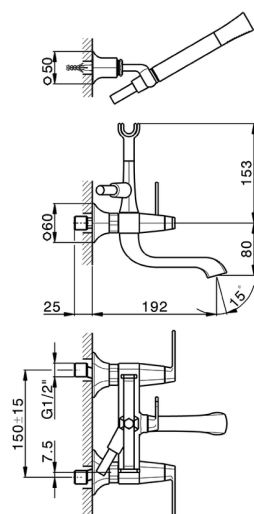

CARATTERISTICHE

2026-07-08