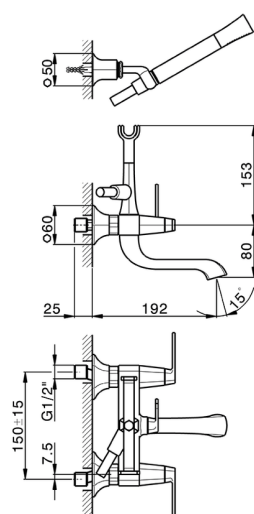

Miscelatore vasca completo CHERIE_CF000120

MODELLO **CF000120**

Miscelatore vasca completo, supporto doccetta snodato murale, doccetta monogetto Chérie in Ottone, flessibile liscio SUPREME 150 cm

FINITURE DISPONIBILI

- 
6T 6T Cromo/Nero Opaco
- 
7C 7C Oro/Nero Opaco
- 
7D 7D Nichel Lucido/Nero Opaco
- 
7E 7E Oro Rosa/Nero Opaco

CARATTERISTICHE

2026-05-24