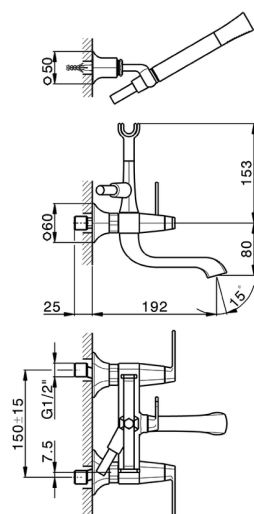

Miscelatore vasca completo CHERIE_CF000120

MODELLO **CF000120**

Miscelatore vasca completo, supporto doccetta snodato murale, doccetta monogetto Chérie in Ottone, flessibile liscio SUPREME 150 cm

FINITURE DISPONIBILI

- 
6T 6T Cromo/Nero Opaco
- 
7C 7C Oro/Nero Opaco
- 
7D 7D Nichel Lucido/Nero Opaco
- 
7E 7E Oro Rosa/Nero Opaco

CARATTERISTICHE

2026-07-08