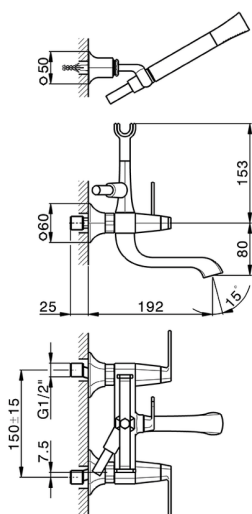

Miscelatore vasca completo CHERIE_CF000120

MODELLO **CF000120**

Miscelatore vasca completo, supporto doccetta snodato murale, doccetta monogetto Chérie in Ottone, flessibile liscio SUPREME 150 cm

FINITURE DISPONIBILI

6T 6T Cromo/Nero Opaco

7C 7C Oro/Nero Opaco

7D 7D Nichel Lucido/Nero Opaco

7E 7E Oro Rosa/Nero Opaco

CARATTERISTICHE

2026-06-10