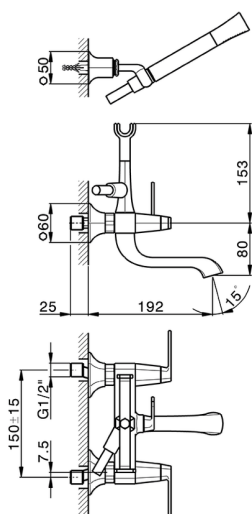

Miscelatore vasca completo CHERIE_CF000120

MODELLO **CF000120**

Miscelatore vasca completo, supporto doccetta snodato murale, doccetta monogetto Chérie in Ottone, flessibile liscio SUPREME 150 cm

FINITURE DISPONIBILI

- 
6T 6T Cromo/Nero Opaco
- 
7C 7C Oro/Nero Opaco
- 
7D 7D Nichel Lucido/Nero Opaco
- 
7E 7E Oro Rosa/Nero Opaco

CARATTERISTICHE

2026-04-08