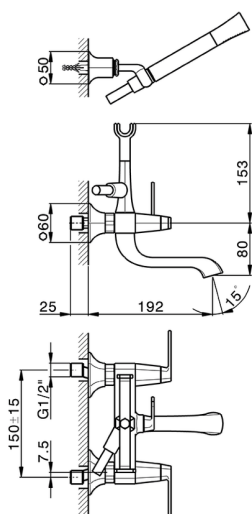

Miscelatore vasca completo CHERIE_CF000120

MODELLO **CF000120**

Miscelatore vasca completo, supporto doccetta snodato murale, doccetta monogetto Chérie in Ottone, flessibile liscio SUPREME 150 cm

FINITURE DISPONIBILI

- 
6T 6T Cromo/Nero Opaco
- 
7C 7C Oro/Nero Opaco
- 
7D 7D Nichel Lucido/Nero Opaco
- 
7E 7E Oro Rosa/Nero Opaco

CARATTERISTICHE

2026-06-10