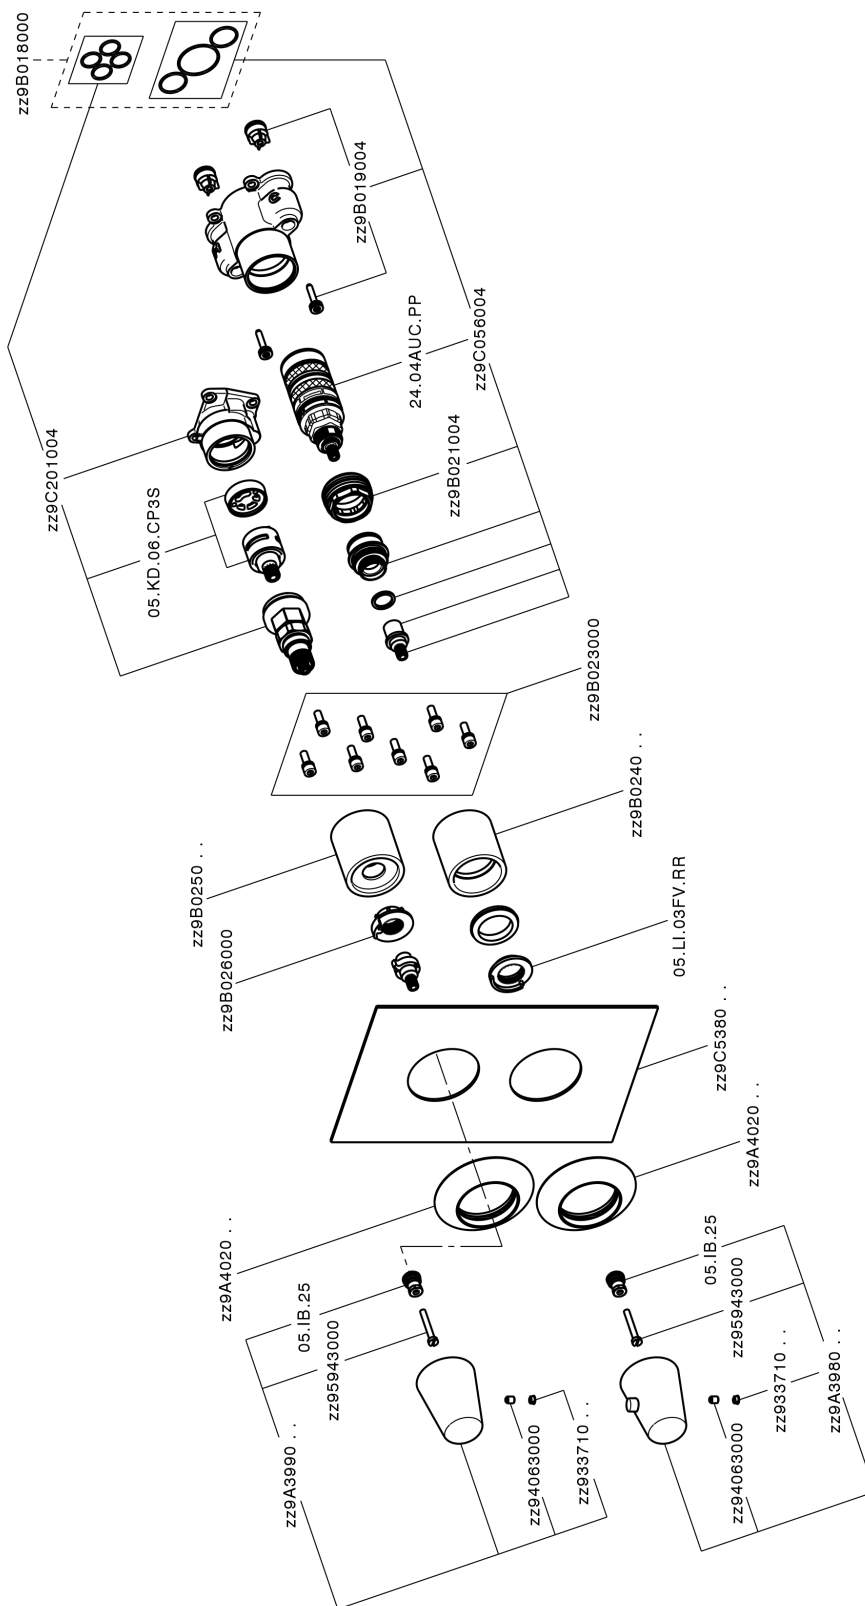

Completo Termostatico per One-Box ONE BOX_VI0BT030

VI0BT030

<https://www.cisal.it/completo-termostatico-per-one-box-one-box-vi0bt030>