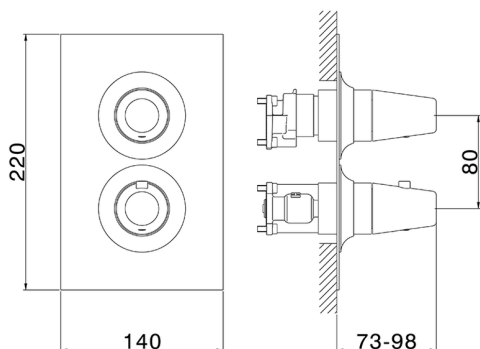

Completo Termostatico per One-Box ONE BOX_VI0BT030

MODELLO **VI0BT030**

Completo Termostatico per One-Box, con devia stop 1-2-3 uscite, profondità minima di installazione 67 mm, senza parte incasso, per art. ZA00B030-ZA00B031

FINITURE DISPONIBILI

-  **21** 21 Cromo
-  **2Q** 2Q Black Titanium
-  **40** 40 Nero Opaco
-  **4Q** 4Q Bianco Opaco

CARATTERISTICHE

Ricambio Cartuccia **24.04A.PP**

Cartuccia Termostatica Plus P 8X20

Installazione **Incasso**