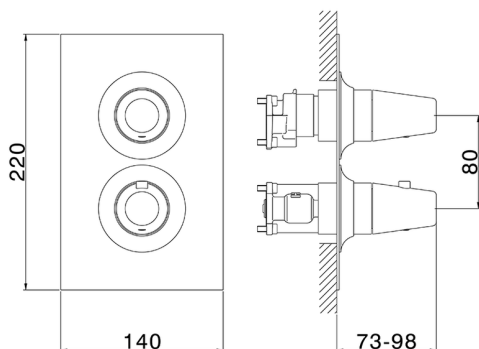

Completo Termostatico per One-Box ONE BOX_VI0BT030

MODELLO **VI0BT030**

Completo Termostatico per One-Box, con devia stop 1-2-3 uscite, profondità minima di installazione 67 mm, senza parte incasso, per art. ZA00B030-ZA00B031

FINITURE DISPONIBILI

-  **21** 21 Cromo
-  **2Q** 2Q Black Titanium
-  **40** 40 Nero Opaco
-  **4Q** 4Q Bianco Opaco

CARATTERISTICHE

Ricambio Cartuccia **24.04A.PP**

Cartuccia Termostatica Plus P 8X20

Installazione **Incasso**