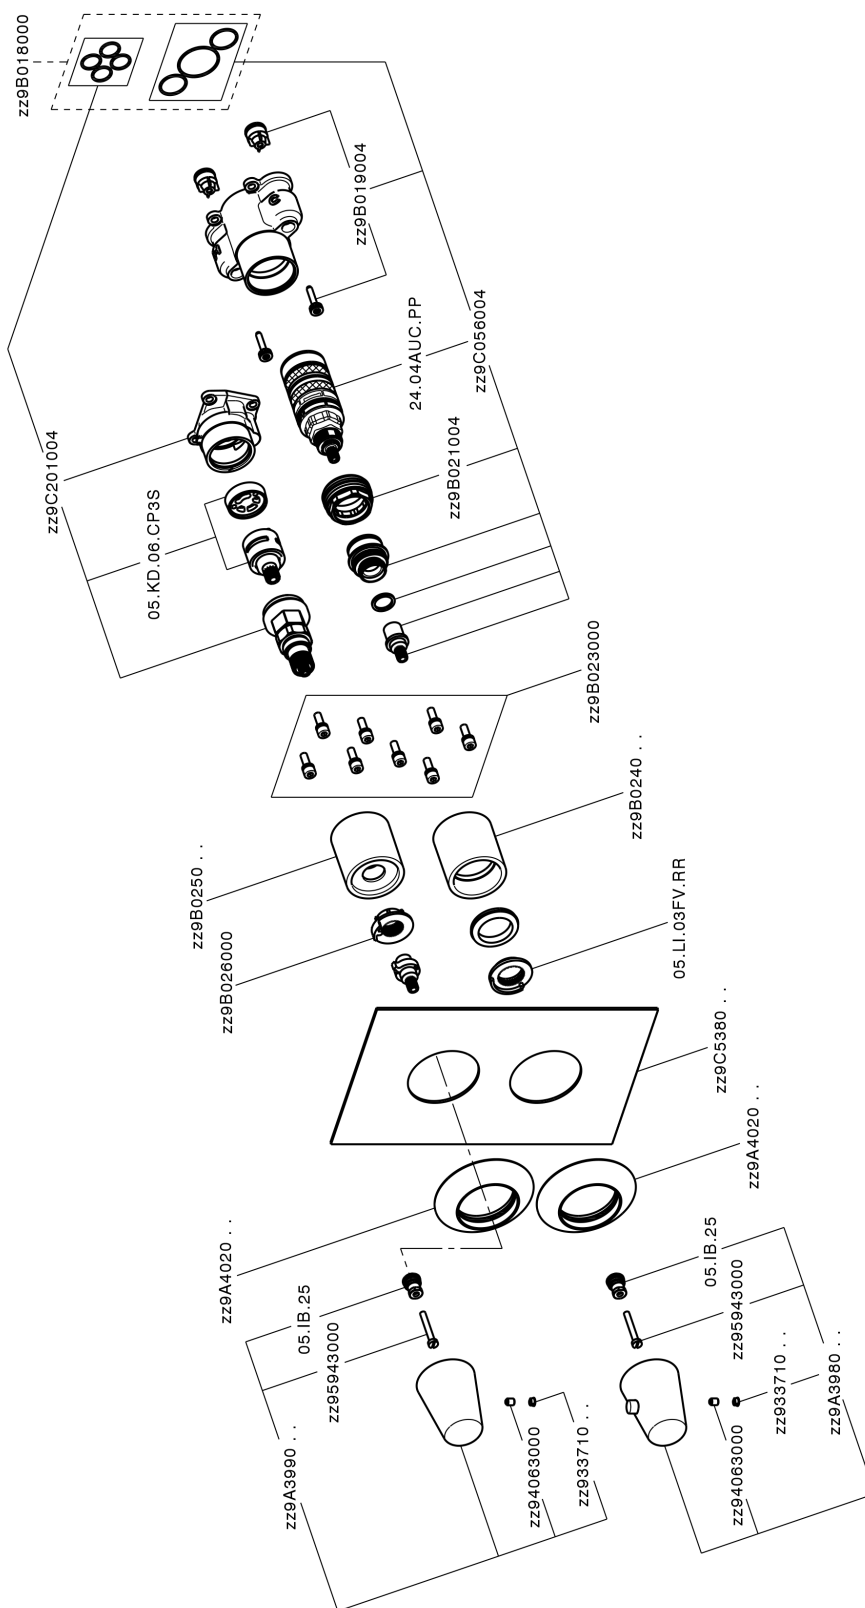

Completo Termostatico per One-Box ONE BOX_VI0BT030

VI0BT030

<https://www.cisal.it/completo-termostatico-per-one-box-one-box-vi0bt030>