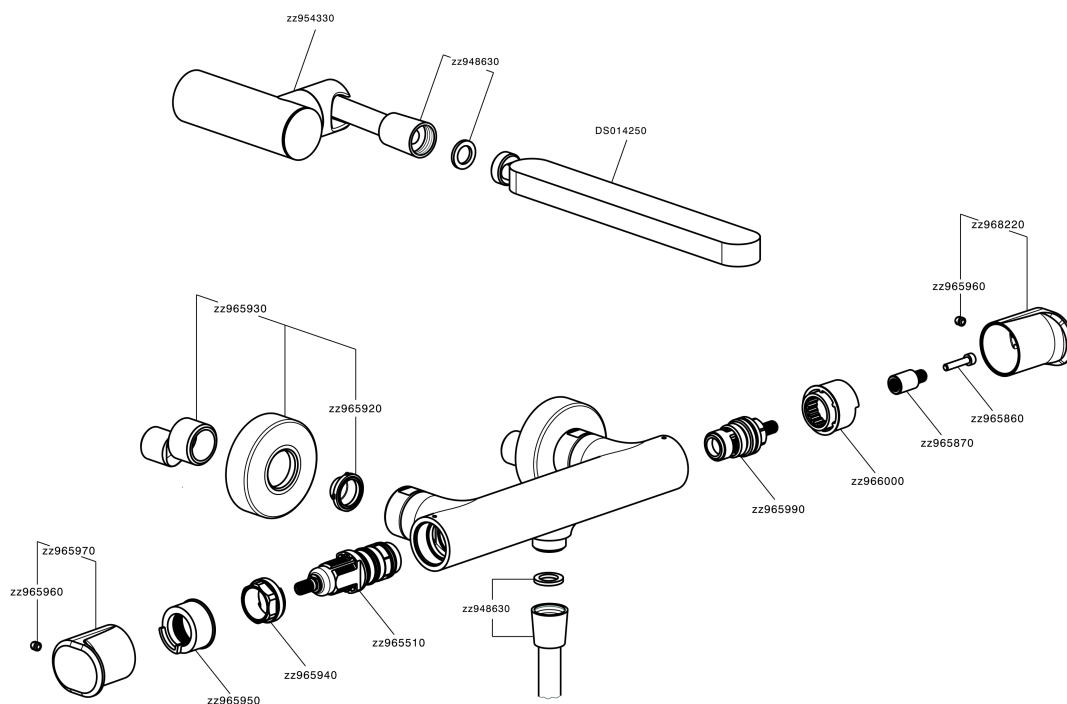

Miscelatore termostatico doccia completo LINEAVIVA_LVD01010

LVD01010

<https://www.cisal.it/miscelatore-termostatico-doccia-completo-lineaviva-lvd01010>

2026-05-13