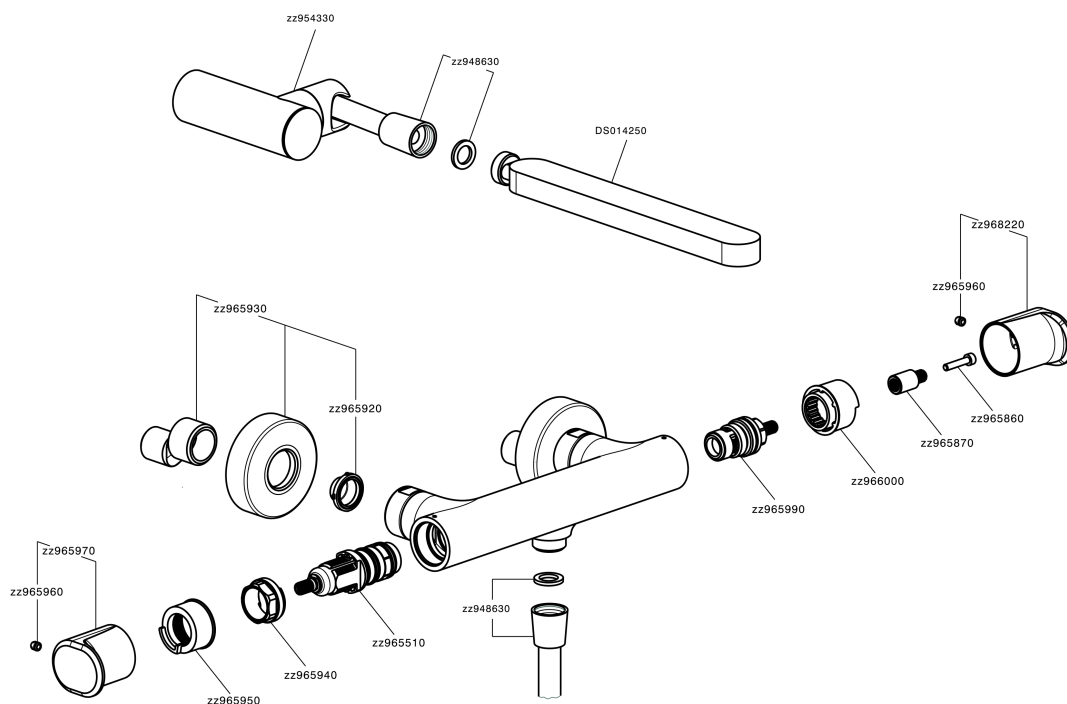

Miscelatore termostatico doccia completo LINEAVIVA_LVD01010

MODELLO **LVD01010**

Miscelatore termostatico doccia completo, supporto doccetta snodato murale, doccetta monogetto minimalista in ABS, flessibile liscio SUPREME 150 cm

EcoStop

Con il Dispositivo EcoStop l'apertura dell'acqua avviene con un punto duro al 50% circa della portata. Un fermo a metà apertura, da vincere con una leggera forza solo e soltanto quando ci sia una reale necessità di richiesta d'acqua alla massima portata. Ciò permette di consumare fino al 50% in meno di acqua.

SafeTouch

Il sistema SafeTouch Cisal mantiene il corpo del miscelatore freddo al tatto durante il funzionamento.

Termostatico

Il Termostatico Cisal è il tuo personale gestore dell'acqua che ti aiuta a gestire e controllare acqua ed energia senza sprechi.

Miscelatore termostatico doccia completo LINEAVIVA_LVD01010

LVD01010

<https://www.cisal.it/miscelatore-termostatico-doccia-completo-lineaviva-lvd01010>

2026-05-13