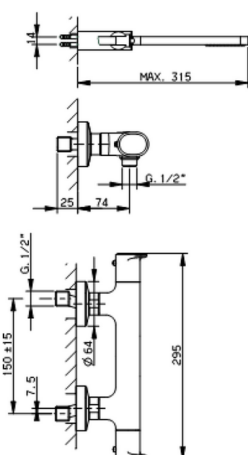

CARATTERISTICHE

Ricambio Cartuccia **ZZ96551000**

Cartuccia Termostatica TMX 25

EcoStop

Con il Dispositivo EcoStop l'apertura dell'acqua avviene con un punto duro al 50% circa della portata. Un fermo a metà apertura, da vincere con una leggera forza solo e soltanto quando ci sia una reale necessità di richiesta d'acqua alla massima portata. Ciò permette di consumare fino al 50% in meno di acqua.

SafeTouch

Il sistema SafeTouch Cisal mantiene il corpo del miscelatore freddo al tatto durante il funzionamento.

Termostatico

Il Termostatico Cisal è il tuo personale gestore dell'acqua che ti aiuta a gestire e controllare acqua ed energia senza sprechi.