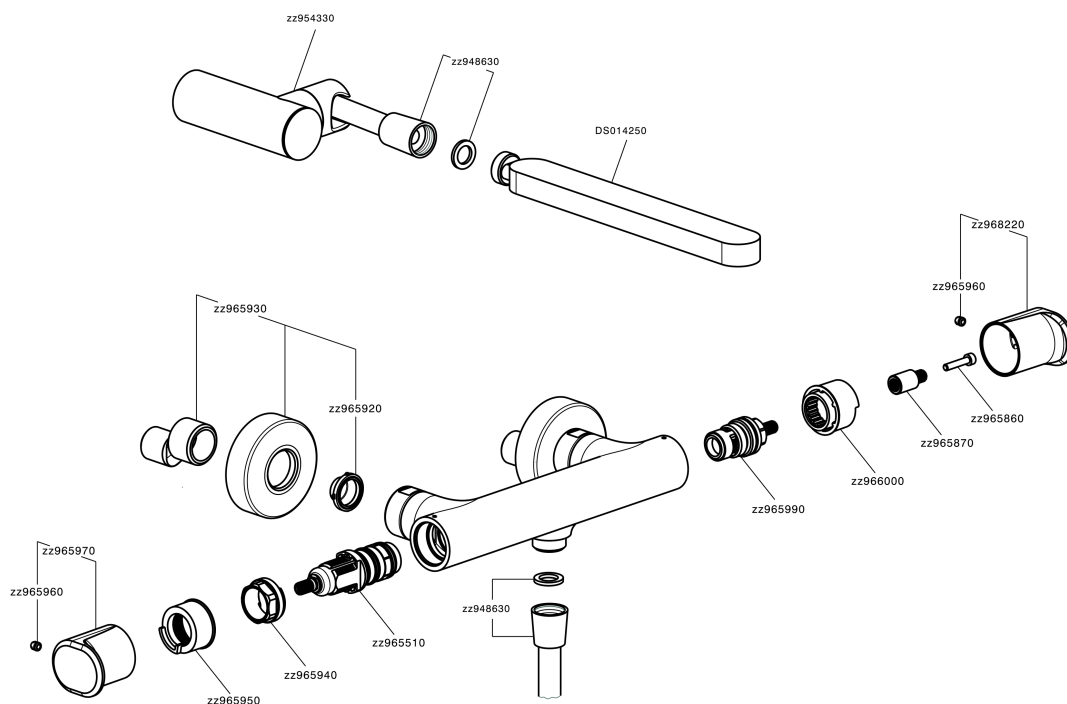

Miscelatore termostatico doccia completo LINEAVIVA_LVD01010

MODELLO **LVD01010**

Miscelatore termostatico doccia completo, supporto doccetta snodato murale, doccetta monogetto minimalista in ABS, flessibile liscio SUPREME 150 cm

EcoStop

Con il Dispositivo EcoStop l'apertura dell'acqua avviene con un punto duro al 50% circa della portata. Un fermo a metà apertura, da vincere con una leggera forza solo e soltanto quando ci sia una reale necessità di richiesta d'acqua alla massima portata. Ciò permette di consumare fino al 50% in meno di acqua.

SafeTouch

Il sistema SafeTouch Cisal mantiene il corpo del miscelatore freddo al tatto durante il funzionamento.

Termostatico

Il Termostatico Cisal è il tuo personale gestore dell'acqua che ti aiuta a gestire e controllare acqua ed energia senza sprechi.

Miscelatore termostatico doccia completo LINEAVIVA_LVD01010

LVD01010

<https://www.cisal.it/miscelatore-termostatico-doccia-completo-lineaviva-lvd01010>

2026-06-27