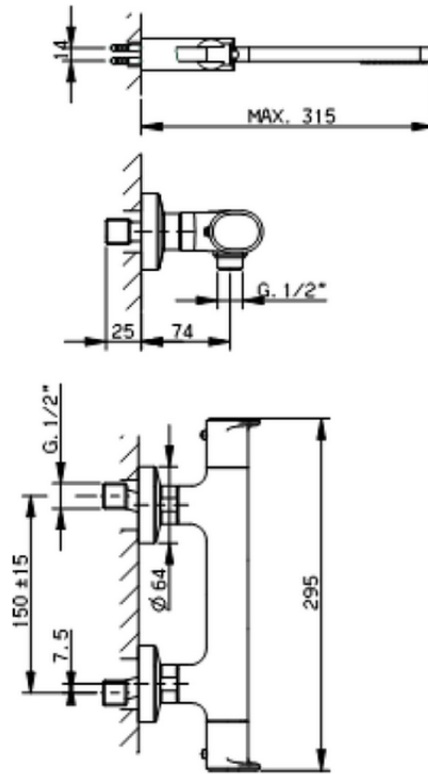

Miscelatore termostatico doccia completo LINEAVIVA_LVD01010

LVD01010

<https://www.cisal.it/miscelatore-termostatico-doccia-completo-lineaviva-lvd01010>

2026-05-13