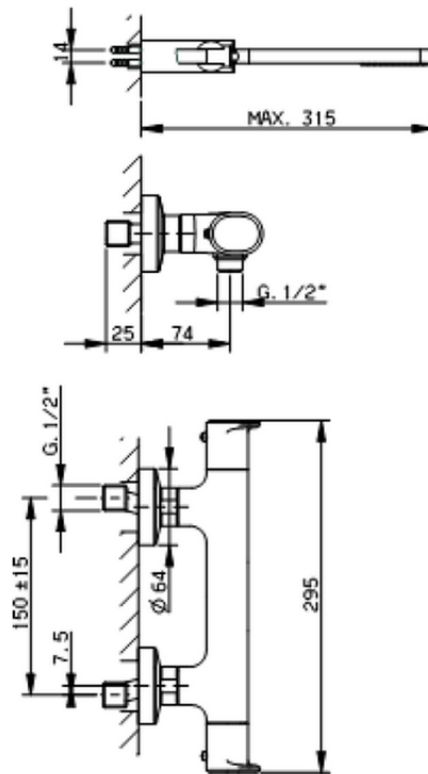

Miscelatore termostatico doccia completo LINEAVIVA_LVD01010

LVD01010

<https://www.cisal.it/miscelatore-termostatico-doccia-completo-lineaviva-lvd01010>

2026-06-27