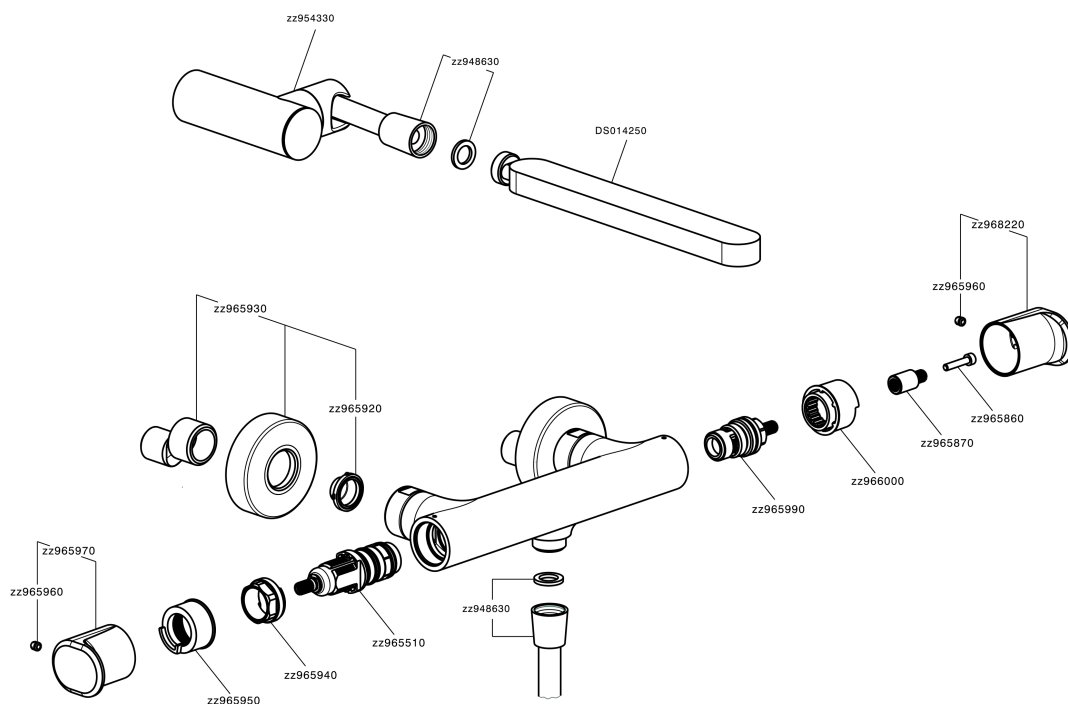

Miscelatore termostatico doccia completo LINEAVIVA_LVD01010

LVD01010

<https://www.cisal.it/miscelatore-termostatico-doccia-completo-lineaviva-lvd01010>

2026-06-27