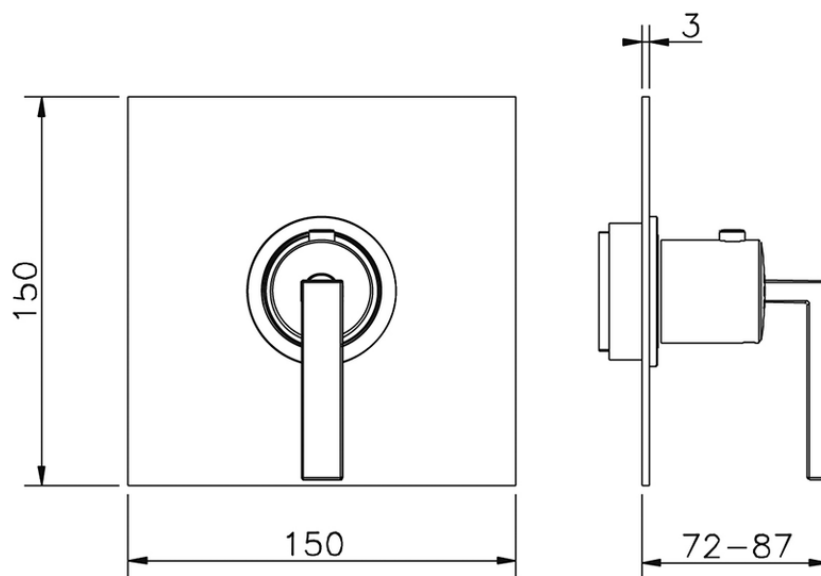

Parte esterna termostatico doccia incasso WAVE_WA007200

WA007200

<https://www.cisal.it/parte-esterna-termostatico-doccia-incasso-wave-wa007200>

Piastra/Plate/Plaque/Platte/Placa

2-3mm: XX 25-40 YY 76-91

10mm: XX 16-31 YY 65-80