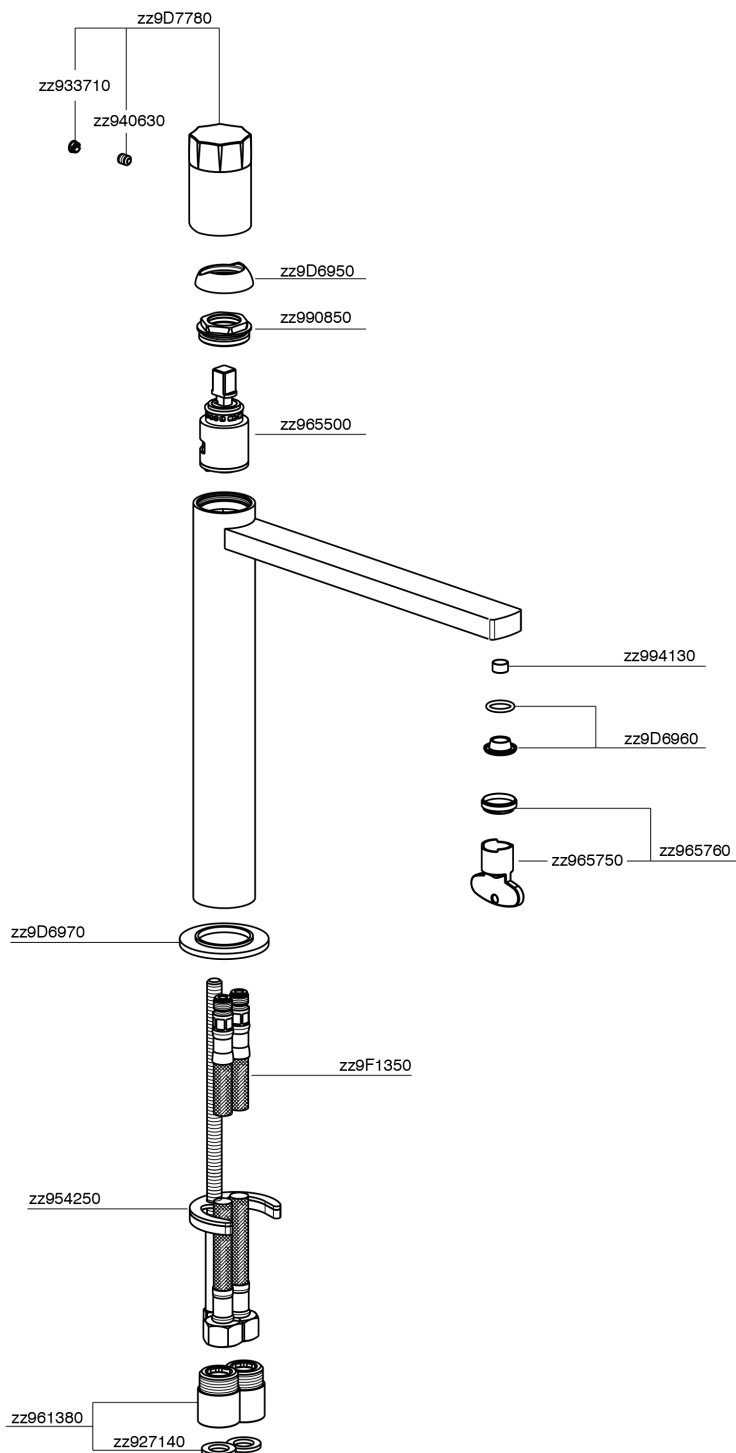

## Miscelatore monocomando lavabo alto MARBLE X32\_X6003544

X6003544

<https://www.cisal.it/miscelatore-monocomando-lavabo-alto-marble-x32-x6003544>

2026-06-24