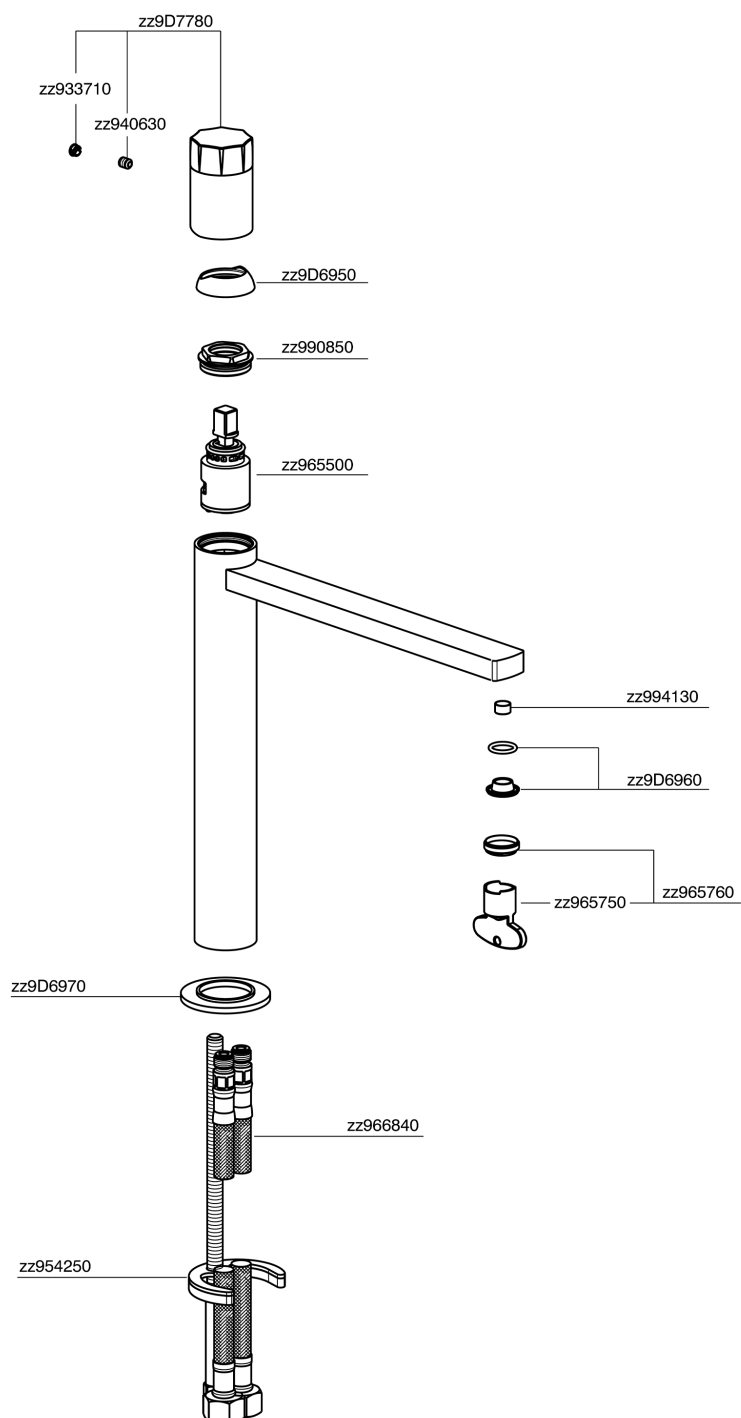

Miscelatore monocomando lavabo alto MARBLE X32_X6003544

X6003544

<https://www.cisal.it/miscelatore-monocomando-lavabo-alto-marble-x32-x6003544>

2026-05-10