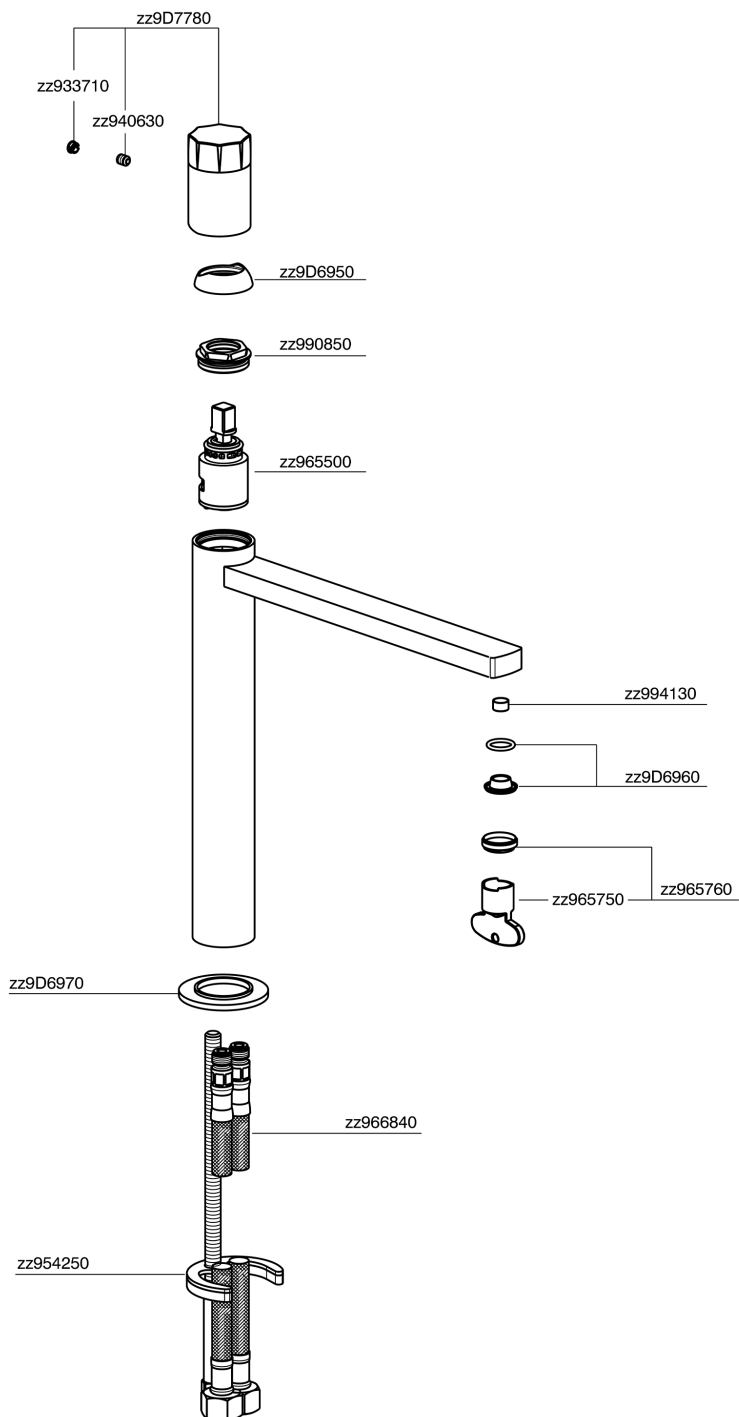

Miscelatore monocomando lavabo alto MARBLE X32_X6003544

MODELLO **X6003544**

Miscelatore monocomando lavabo alto, senza scarico automatico, flex inox G.3/8", con leva marmo, Inox AISI 316L

FINITURE DISPONIBILI

5X 5X Inox Spazzolato/Marmo Nero Marquina

CARATTERISTICHE

Ricambio Cartuccia **ZZ96550000**

Cartuccia Monocomando 25 mm

Miscelatore monocomando lavabo alto MARBLE X32_X6003544

X6003544

<https://www.cisal.it/miscelatore-monocomando-lavabo-alto-marble-x32-x6003544>