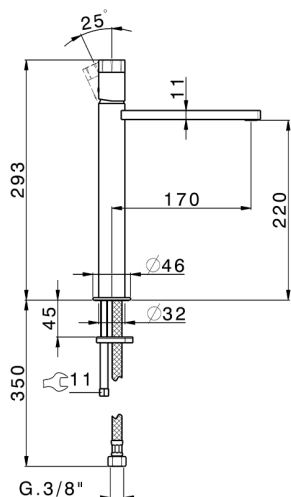

Miscelatore monocomando lavabo alto MARBLE X32_X6003544

MODELLO **X6003544**

Miscelatore monocomando lavabo alto, senza scarico automatico, flex inox G.3/8", con leva marmo, Inox AISI 316L

FINITURE DISPONIBILI

5X 5X Inox Spazzolato/Marmo Nero Marquina

CARATTERISTICHE

Ricambio Cartuccia **ZZ96550000**

Cartuccia Monocomando 25 mm

Miscelatore monocomando lavabo alto MARBLE X32_X6003544

X6003544

<https://www.cisal.it/miscelatore-monocomando-lavabo-alto-marble-x32-x6003544>