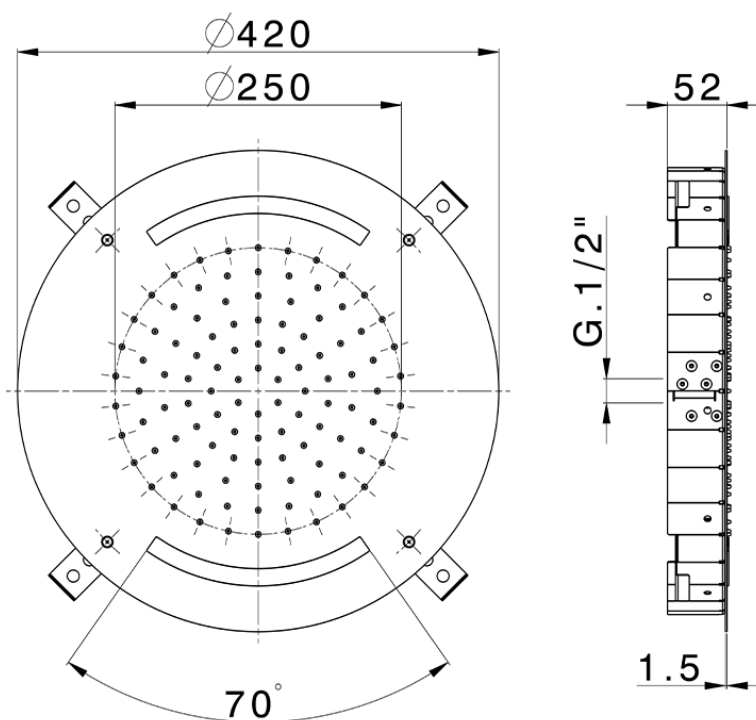

**Soffione a soffitto con cromoterapia Ø 420 mm ZEN SHOWER\_ZS0C0015**

ZS0C0015

<https://www.cisal.it/soffione-a-soffitto-con-cromoterapia-o-420-mm-zen-shower-zs0c0015>

2025-12-14