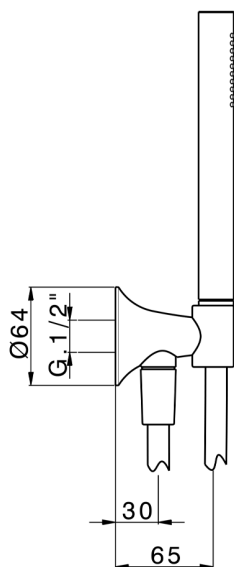

Completo doccia con presa acqua VITA_VI003033

MODELLO **VI003033**

Completo doccia con presa acqua, supporto doccetta murale, doccetta monogetto D.23 mm in Ottone, flessibile liscio SUPREME 150 cm

FINITURE DISPONIBILI

-  **21** 21 Cromo
-  **2Q** 2Q Black Titanium
-  **40** 40 Nero Opaco
-  **4Q** 4Q Bianco Opaco

CARATTERISTICHE

Completo doccia con presa acqua VITA_VI003033

VI003033

<https://www.cisal.it/completo-doccia-con-presa-acqua-vita-vi003033>