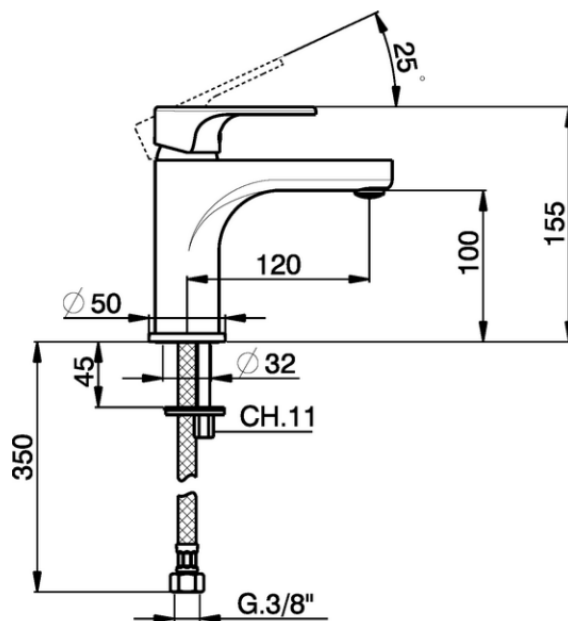

Miscelatore monocomando lavabo large EnergySave ALMA_A3000505

A3000505

<https://www.cisal.it/miscelatore-monocomando-lavabo-large-energysave-alma-a3000505>

2026-07-01