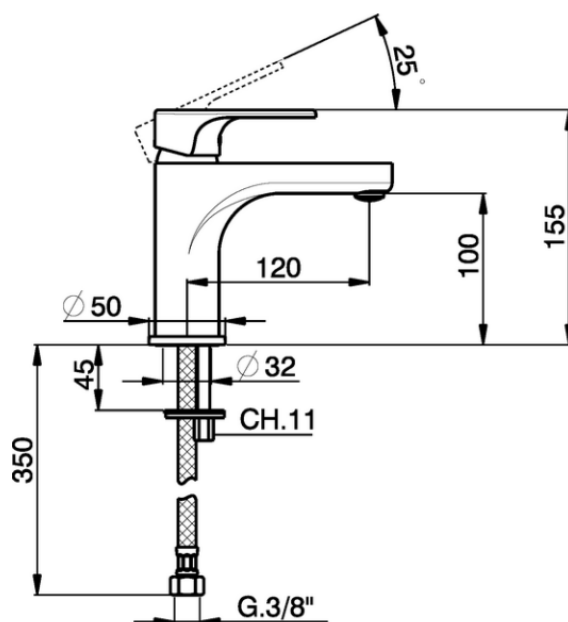

## Miscelatore monocomando lavabo large EnergySave ALMA\_A3000505

A3000505

<https://www.cisal.it/miscelatore-monocomando-lavabo-large-energysave-alma-a3000505>

2026-05-16