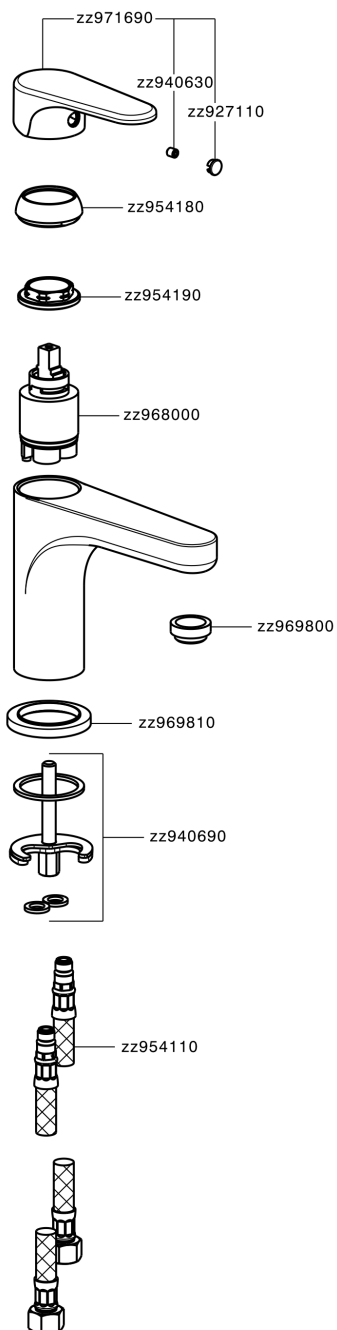

## Miscelatore monocomando lavabo large EnergySave ALMA\_A3000505

A3000505

<https://www.cisal.it/miscelatore-monocomando-lavabo-large-energysave-alma-a3000505>

2026-05-16