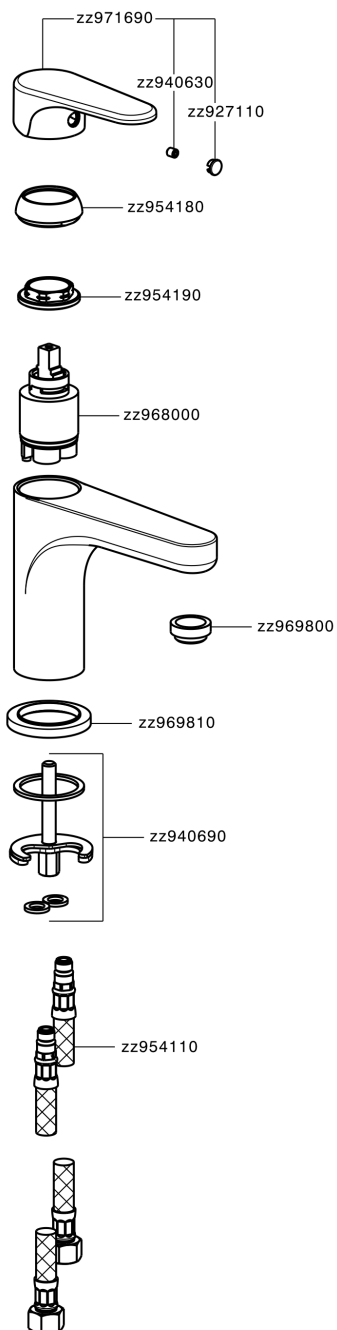

## Miscelatore monocomando lavabo large EnergySave ALMA\_A3000505

A3000505

<https://www.cisal.it/miscelatore-monocomando-lavabo-large-energysave-alma-a3000505>

2026-07-01