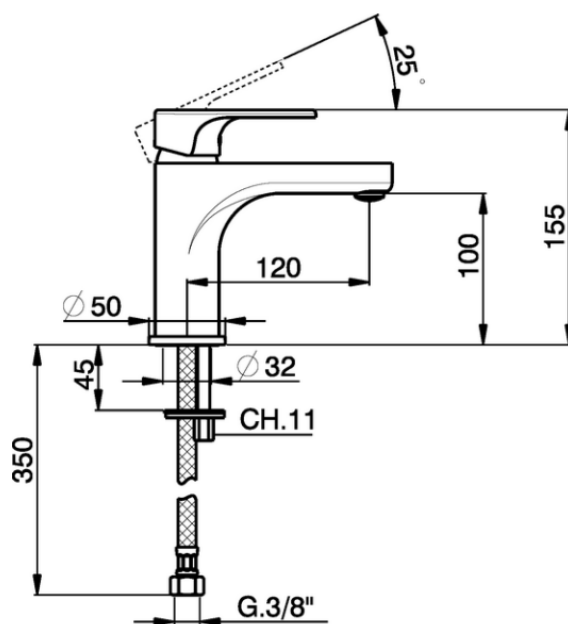

Miscelatore monocomando lavabo large EnergySave ALMA_A3000505

A3000505

<https://www.cisal.it/miscelatore-monocomando-lavabo-large-energysave-alma-a3000505>

2026-07-01