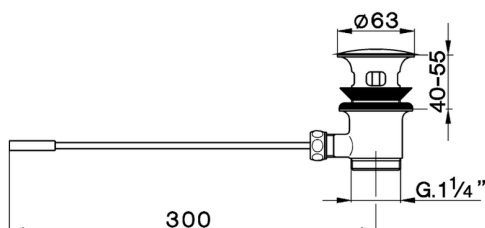

Scarico automatico **COMPLEMENTI**

MODELLO **ZA005800**

Scarico automatico ,astina frontale

FINITURE DISPONIBILI

21 21 Cromo

2A 2A Nichel Satinato Spazzolato

CARATTERISTICHE

2022-10-06