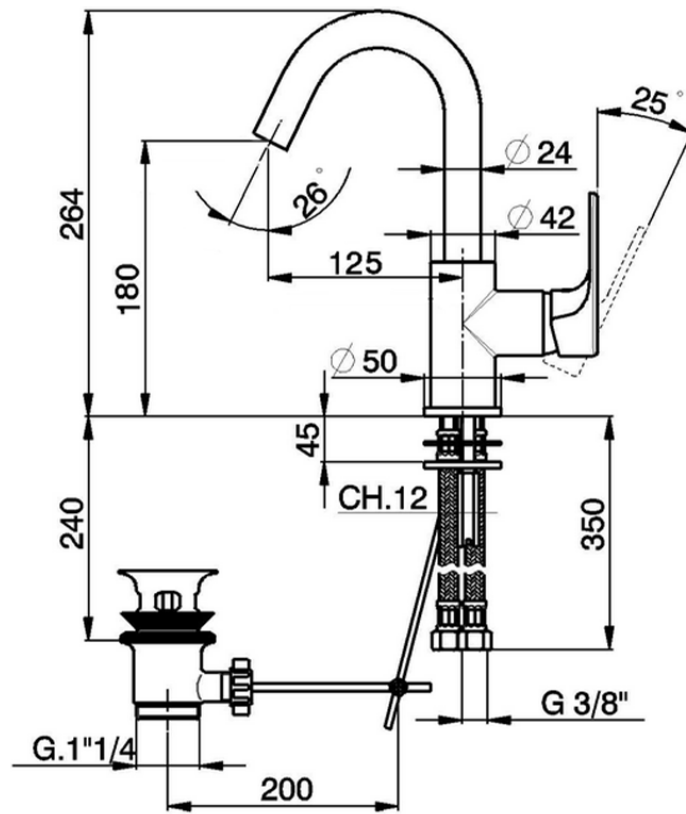

Miscelatore monocomando lavabo EnergySave ALMA_A3000475

A3000475

<https://www.cisal.it/miscelatore-monocomando-lavabo-energysave-alma-a3000475>

2026-04-15