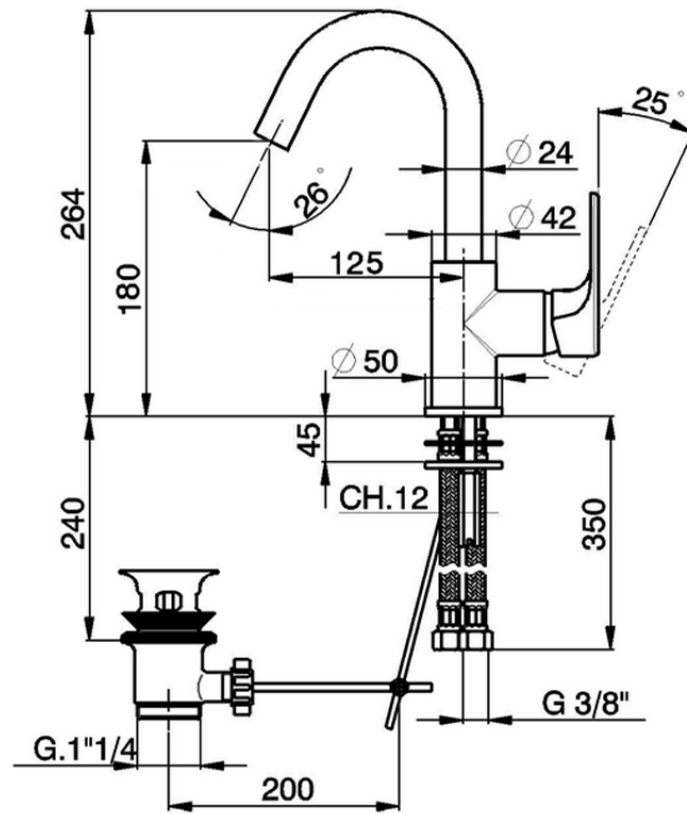

Miscelatore monocomando lavabo EnergySave ALMA_A3000475

A3000475

<https://www.cisal.it/miscelatore-monocomando-lavabo-energysave-alma-a3000475>

2026-05-16