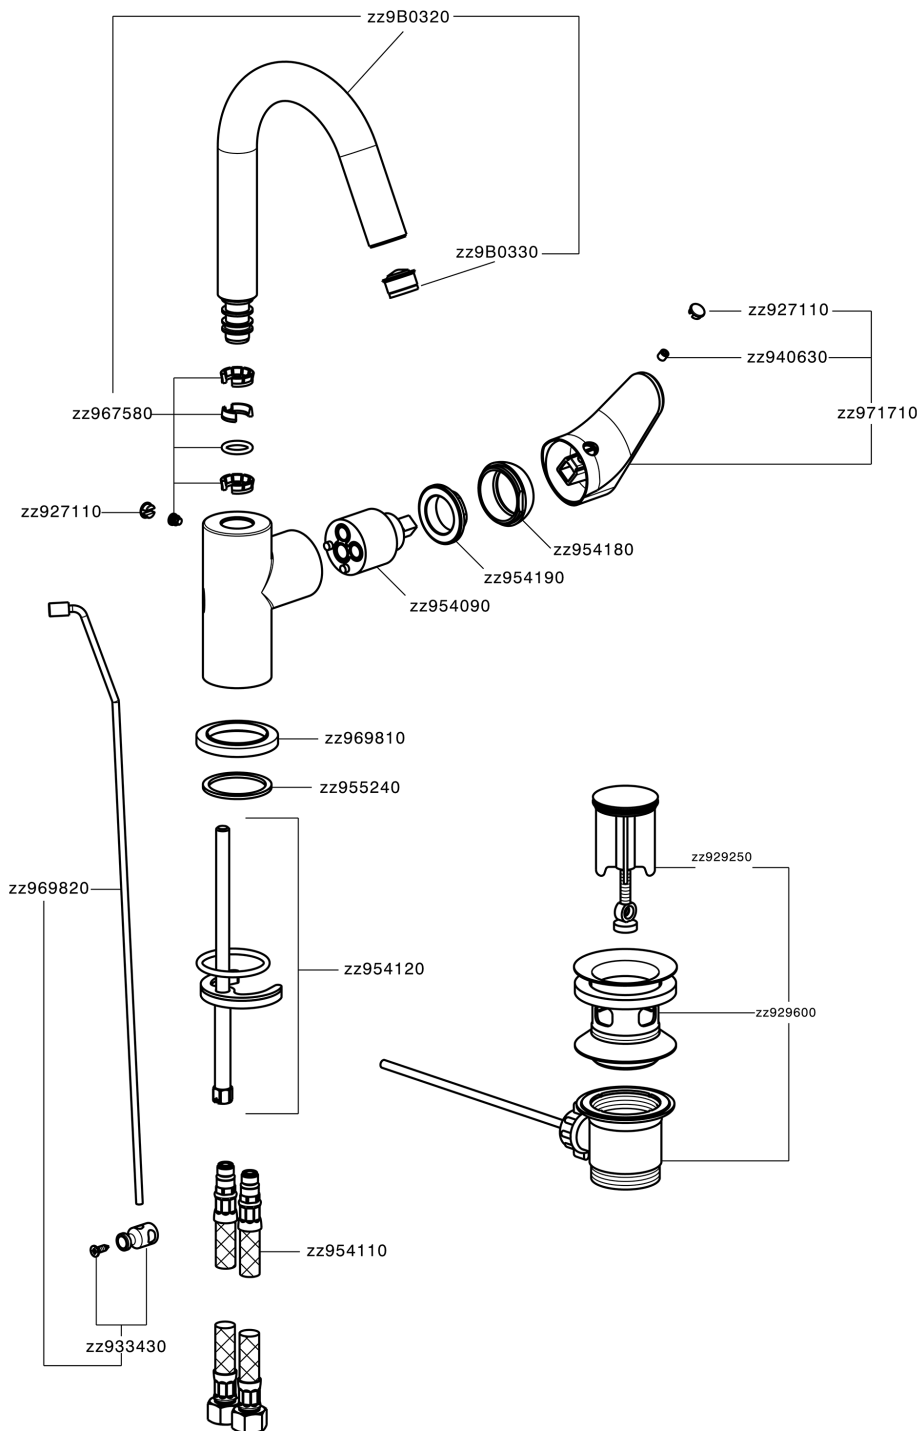

Miscelatore monocomando lavabo EnergySave ALMA_A3000475

A3000475

<https://www.cisal.it/miscelatore-monocomando-lavabo-energysave-alma-a3000475>

2026-06-24