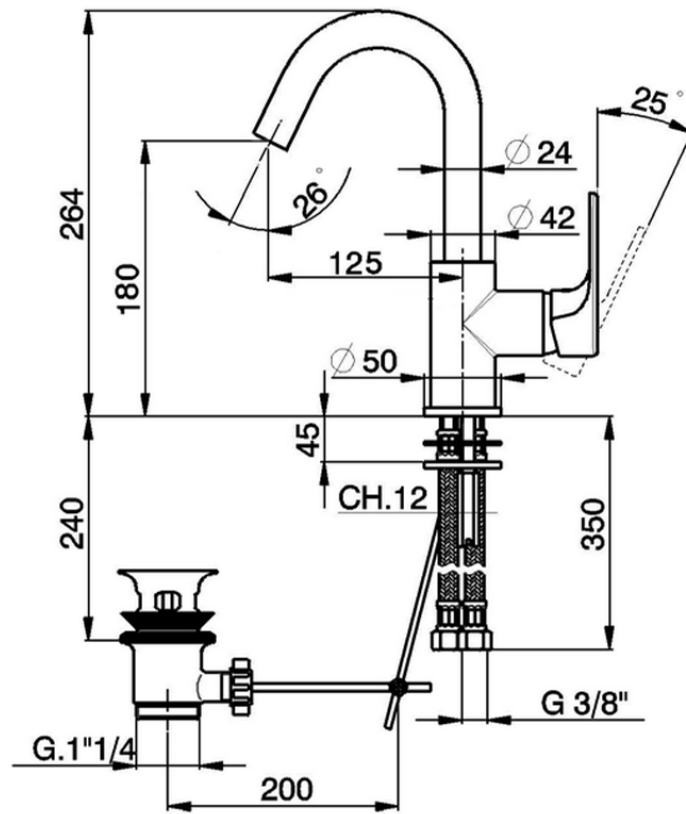

## Miscelatore monocomando lavabo EnergySave ALMA\_A3000475

A3000475

<https://www.cisal.it/miscelatore-monocomando-lavabo-energysave-alma-a3000475>

2026-04-15