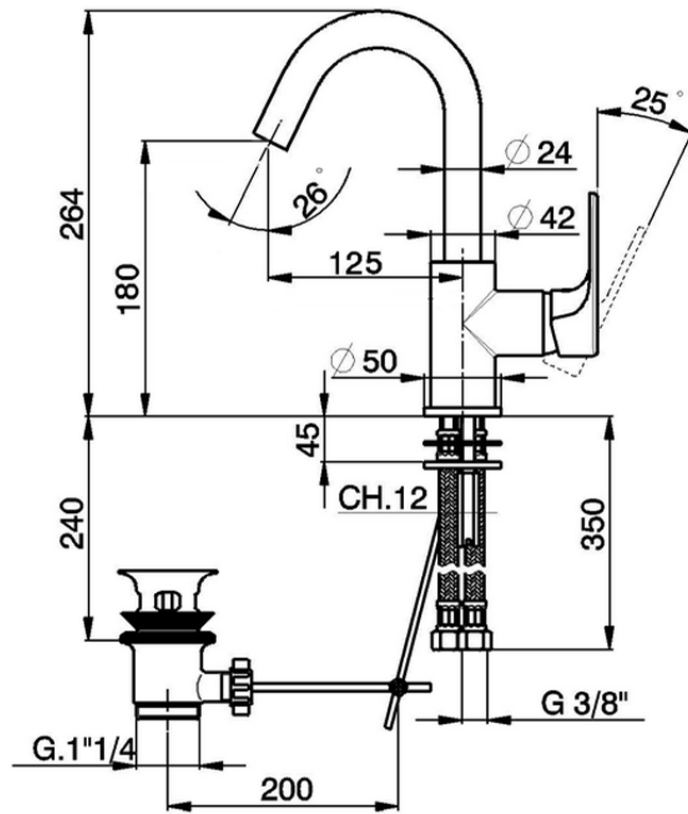

Miscelatore monocomando lavabo EnergySave ALMA_A3000475

A3000475

<https://www.cisal.it/miscelatore-monocomando-lavabo-energysave-alma-a3000475>

2026-06-24