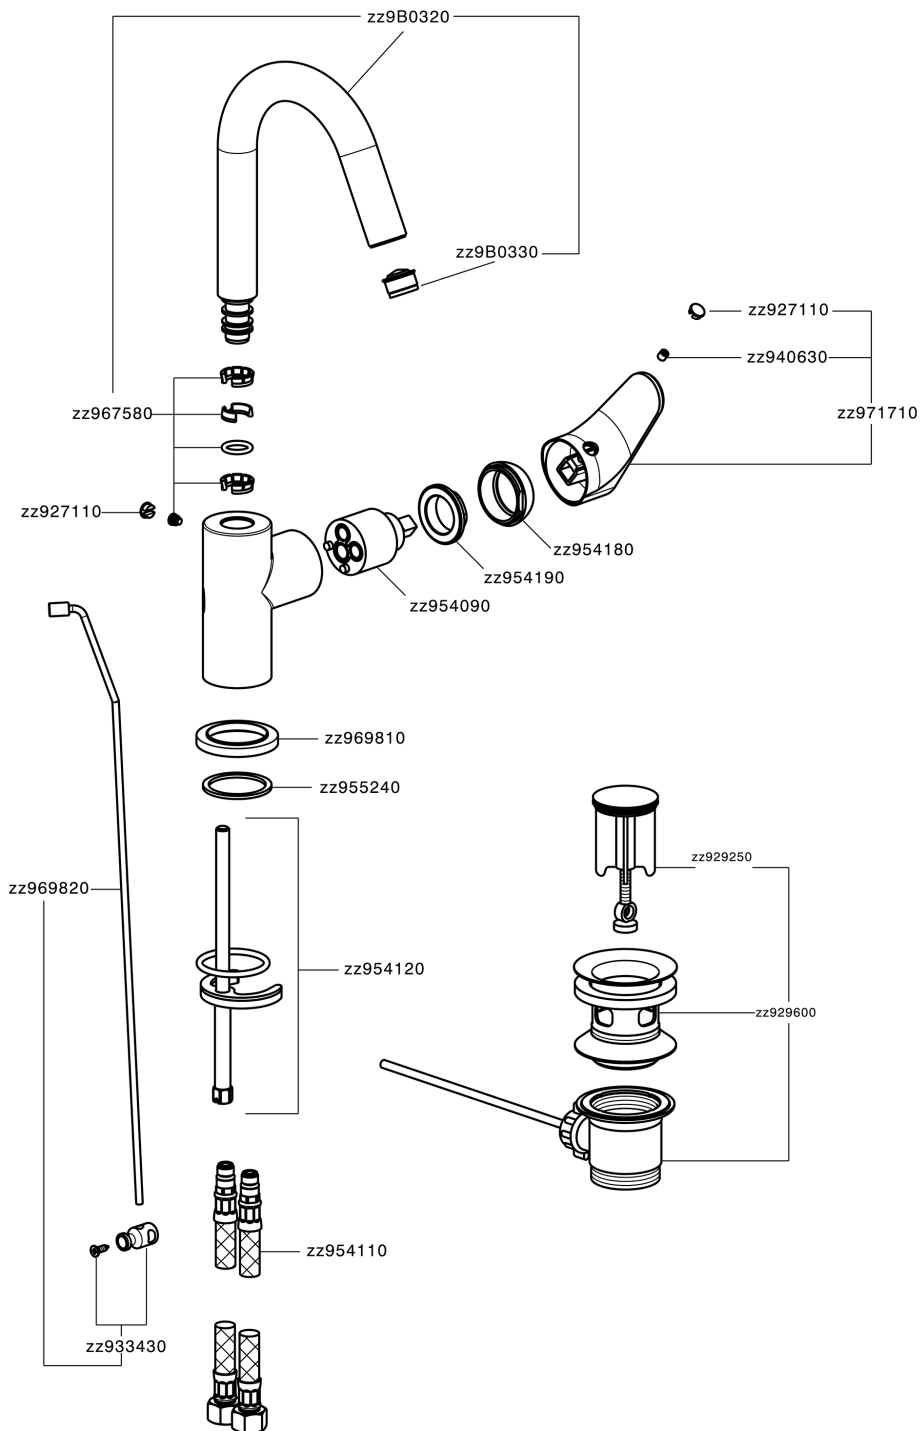

Miscelatore monocomando lavabo EnergySave ALMA_A3000475

A3000475

<https://www.cisal.it/miscelatore-monocomando-lavabo-energysave-alma-a3000475>

2026-04-15