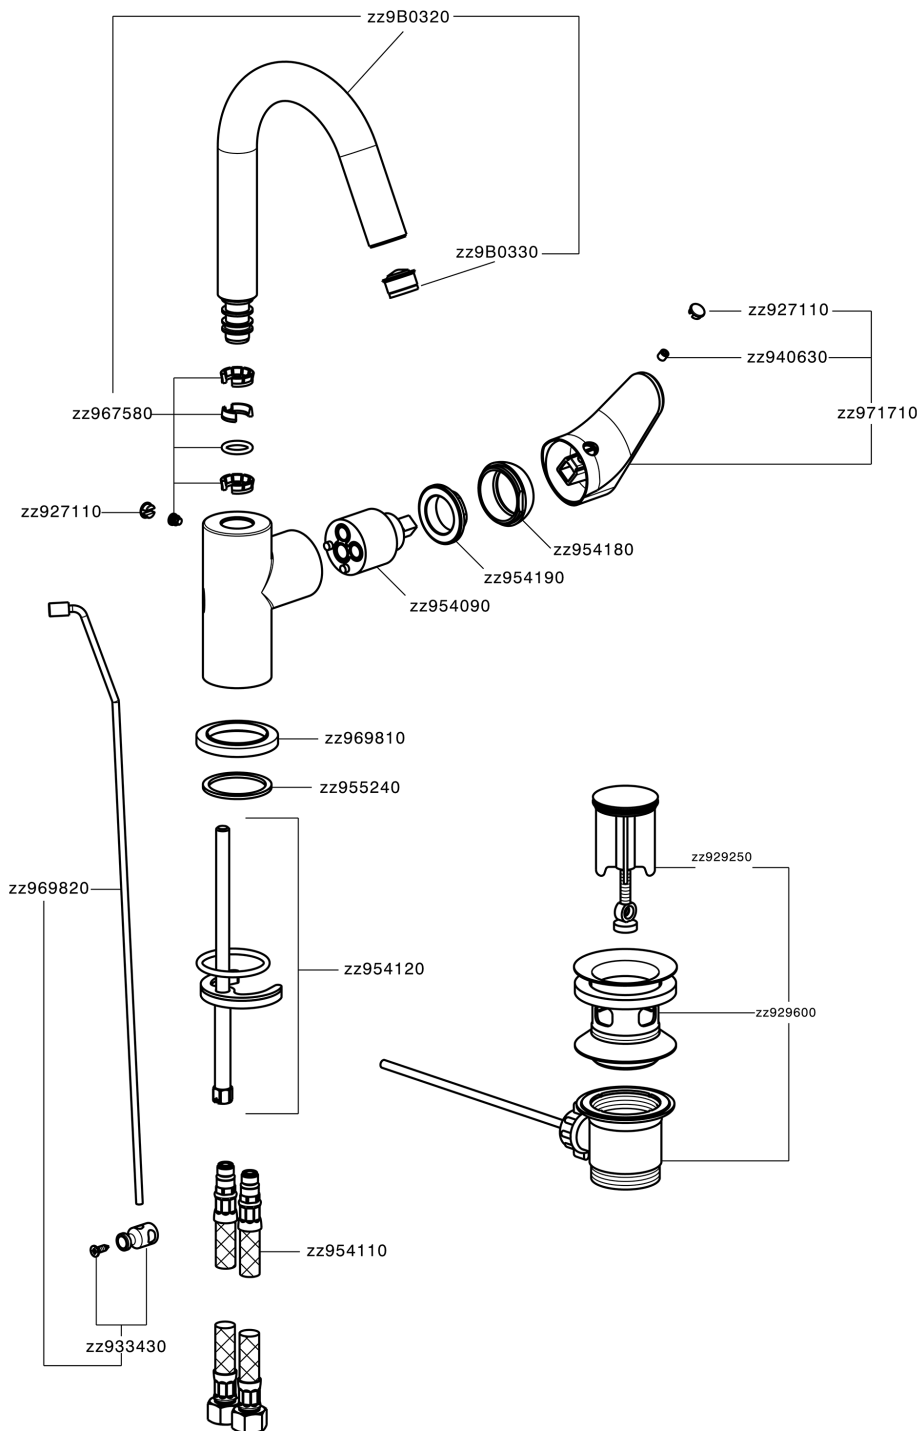

Miscelatore monocomando lavabo EnergySave ALMA_A3000475

A3000475

<https://www.cisal.it/miscelatore-monocomando-lavabo-energysave-alma-a3000475>

2026-05-16