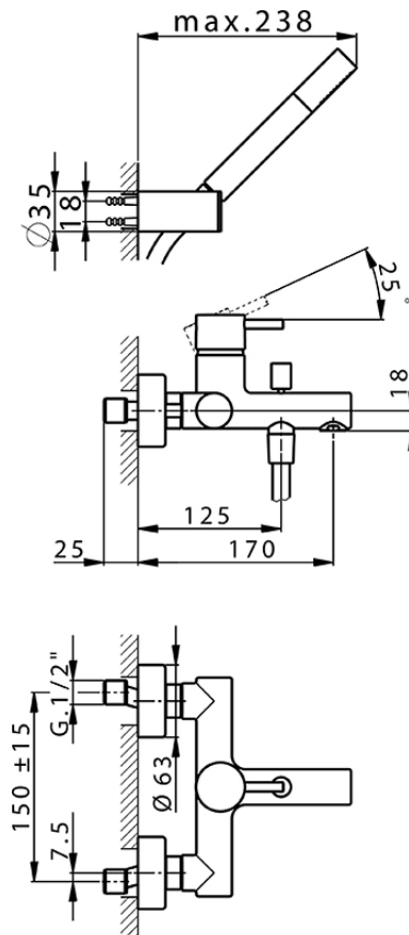

Miscelatore monocomando vasca completo LESS MINIMAL_LM000121

LM000121

<https://www.cisal.it/miscelatore-monocomando-vasca-completo-less-minimal-lm000121>

2026-06-18