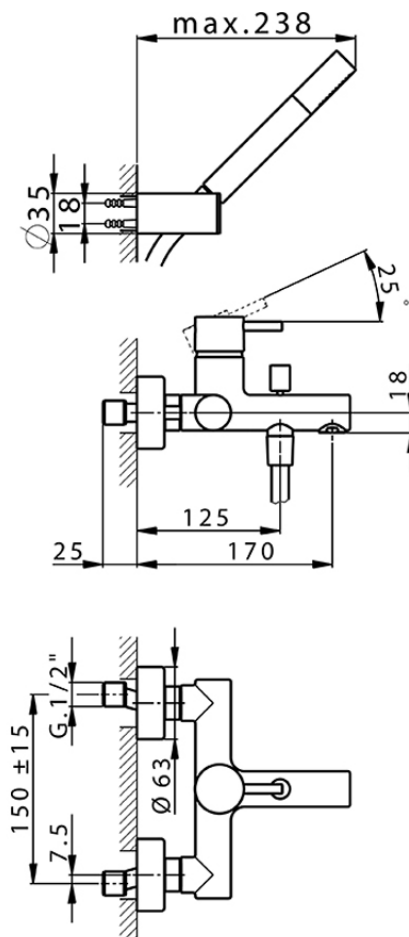

Miscelatore monocomando vasca completo LESS MINIMAL_LM000121

LM000121

<https://www.cisal.it/miscelatore-monocomando-vasca-completo-less-minimal-lm000121>

2026-05-04