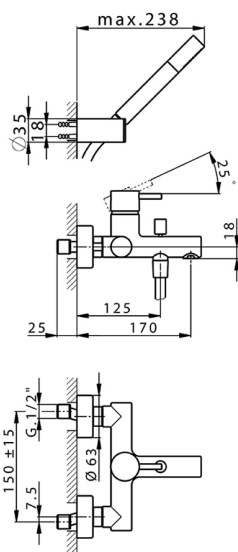

## Miscelatore monocomando vasca completo LESS MINIMAL\_LM000121

MODELLO **LM000121**

Miscelatore monocomando vasca completo, supporto doccia snodato murale, doccia monogetto minimale in Ottone, flex PVC 150 cm

### CARATTERISTICHE

Ricambio Cartuccia **ZZ95435000**

**Cartuccia Monocomando 35 mm**