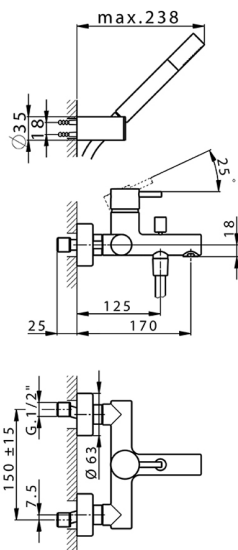

Miscelatore monocomando vasca completo LESS MINIMAL_LM000121

MODELLO **LM000121**

Miscelatore monocomando vasca completo, supporto doccia snodato murale, doccia monogetto minimale in Ottone, flex PVC 150 cm

FINITURE DISPONIBILI

-  **21** 21 Cromo
-  **2F** 2F Nichel Spazzolato
-  **40** 40 Nero Opaco
-  **4Q** 4Q Bianco Opaco

CARATTERISTICHE

Ricambio Cartuccia **ZZ95435000**

Cartuccia Monocomando 35 mm

EcoStop

Con il Dispositivo EcoStop l'apertura dell'acqua avviene con un punto duro al 50% circa della portata. Un fermo a metà apertura, da vincere con una leggera forza solo e soltanto quando ci sia una reale necessità di richiesta d'acqua alla massima portata. Ciò permette di consumare fino al 50% in meno di acqua.