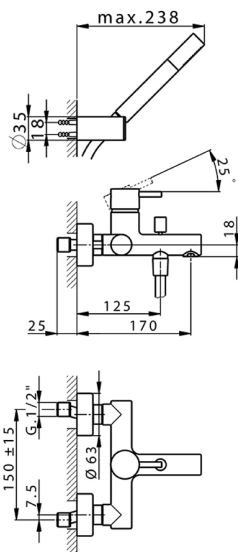

## Miscelatore monocomando vasca completo LESS MINIMAL\_LM000121

MODELLO **LM000121**

Miscelatore monocomando vasca completo, supporto doccia snodato murale, doccia monogetto minimale in Ottone, flex PVC 150 cm

### CARATTERISTICHE

Ricambio Cartuccia **ZZ95435000**

**Cartuccia Monocomando 35 mm**