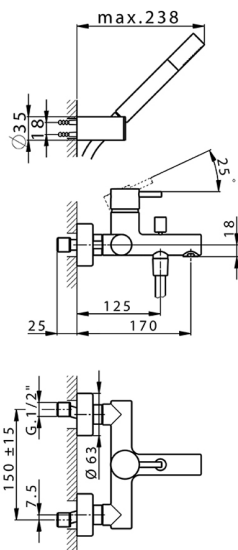

## Miscelatore monocomando vasca completo LESS MINIMAL\_LM000121

MODELLO **LM000121**

Miscelatore monocomando vasca completo, supporto doccia snodato murale, doccia monogetto minimale in Ottone, flex PVC 150 cm

### CARATTERISTICHE

Ricambio Cartuccia **ZZ95435000**

**Cartuccia Monocomando 35 mm**