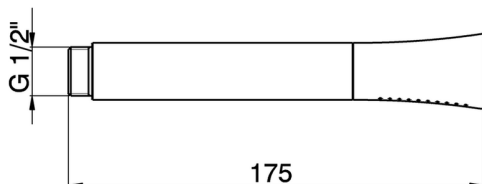

CARATTERISTICHE