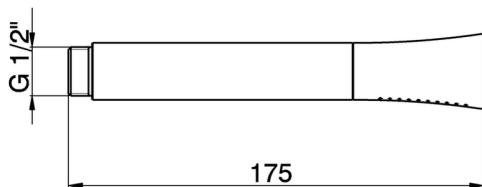

Doccetta Chérie **CHERIE_DS014200**

MODELLO **DS014200**

Doccetta Chérie, monogetto in Ottone

FINITURE DISPONIBILI

-  **21** 21 Cromo
-  **24** 24 Oro
-  **2B** 2B Nichel Lucido
-  **2P** 2P Oro Rosa

CARATTERISTICHE