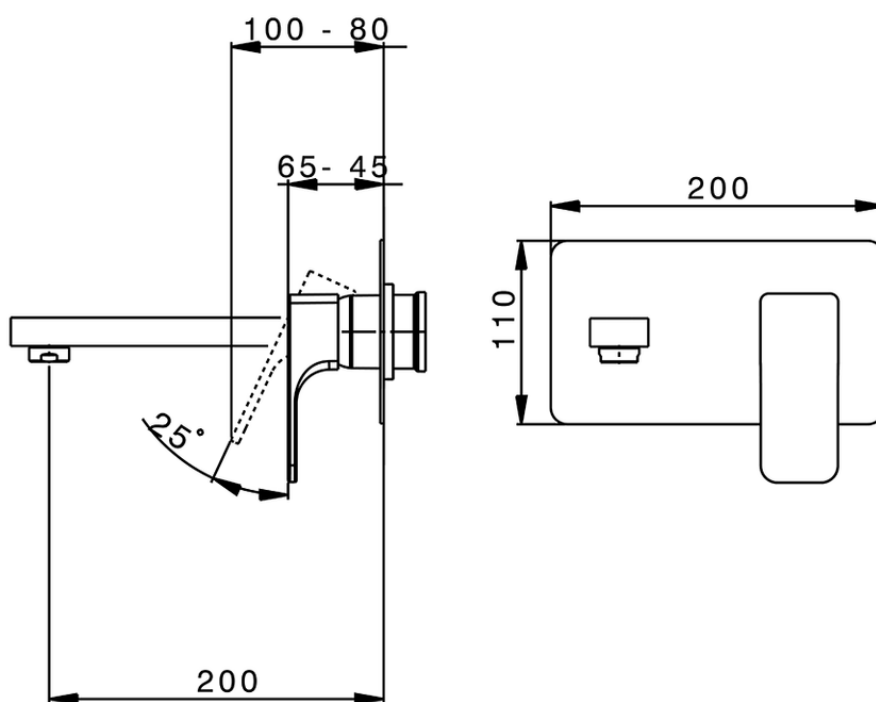

Parte esterna monocomando lavabo a parete CUBIC_CU005512

CU005512

<https://www.cisal.it/parte-esterna-monocomando-lavabo-a-parete-cubic-cu005512>

2026-06-23