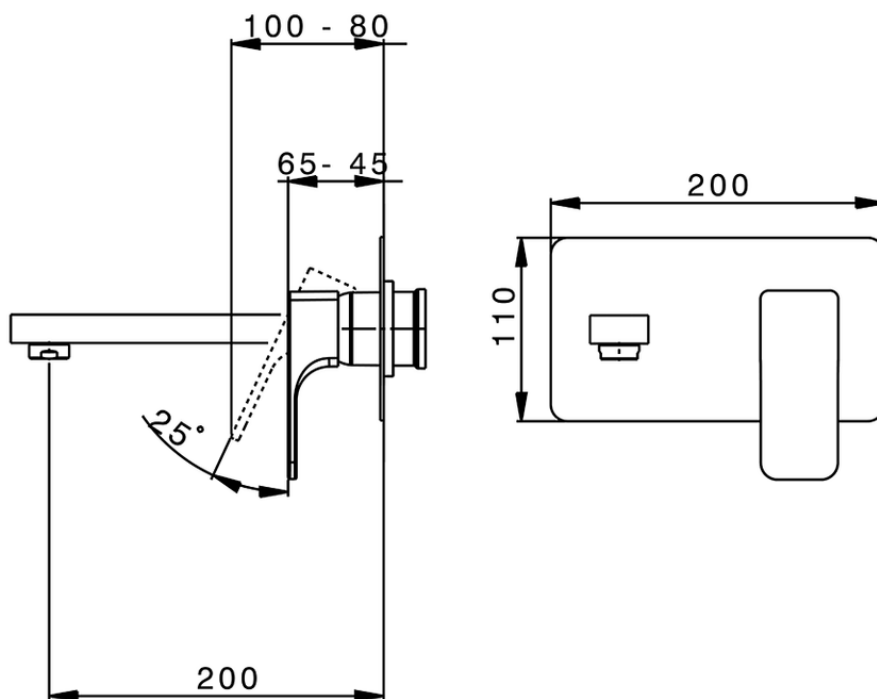

Parte esterna monocomando lavabo a parete CUBIC_CU005512

CU005512

<https://www.cisal.it/parte-esterna-monocomando-lavabo-a-parete-cubic-cu005512>

2026-05-08