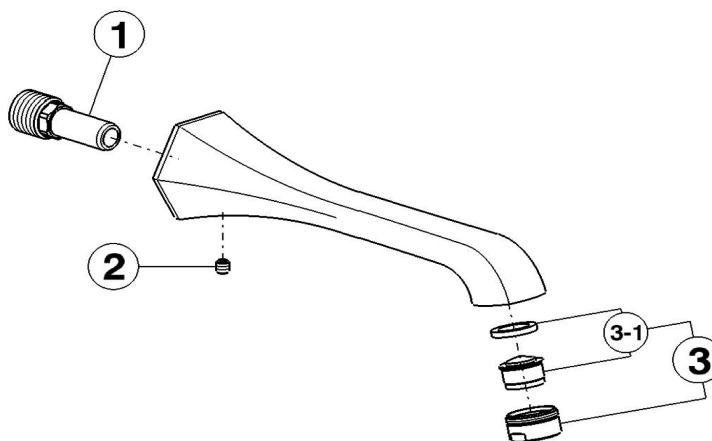

Bocca di erogazione CHERIE_CE000240

MODELLO **CE000240**

Bocca di erogazione, L.200 mm, attacco 1/2" M

FINITURE DISPONIBILI

21 21 Cromo

24 24 Oro

2B 2B Nichel Lucido

2P 2P Oro Rosa

CARATTERISTICHE

Bocca di erogazione CHERIE_CE000240

cisal

CE 00024 0

NR	DESCRIZIONE DESCRIPTION DESCRIPTION BESCREIBUNG DESCRIPCIÓN	N.CODICE NR.CODE CODE NO. WERSKNR. N.CÓDIGO	NR	DESCRIZIONE DESCRIPTION DESCRIPTION BESCREIBUNG DESCRIPCIÓN	N.CODICE NR.CODE CODE NO. WERSKNR. N.CÓDIGO	NR	DESCRIZIONE DESCRIPTION DESCRIPTION BESCREIBUNG DESCRIPCIÓN	N.CODICE NR.CODE CODE NO. WERSKNR. N.CÓDIGO
	Attacco per bocca incasso Raccord pour bec à encastrer							
1	Connection for built-in spout Anschluss fuer UP Auslauf Conexión para caño para empotrar	ZZ933550						
2	Grano punta plana inox Vis speciale inox M.6x6 Madenschraube M6x6 Clavija con punta plana acero inoxidable	ZZ946430						
3	Aeratore M.24x1 IC Mousseur M.24x1 IC Perlator M.24x1 IC Aireador M.24x1 IC	ZZ949660						
3-1	Cartuccia per aeratore M.24x1 Cartouche pour mousseur M.24x1 Mousseur cartridge M.24x1 Kartusche fuer Perlator M.24x1 Cartucho para aireador M.24x1	ZZ927260						