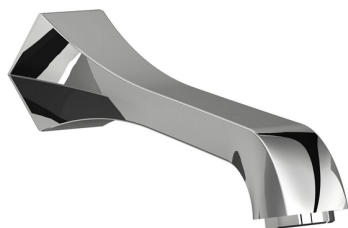

Bocca di erogazione CHERIE_CE000240

MODELLO **CE000240**

Bocca di erogazione, L.200 mm, attacco 1/2" M

FINITURE DISPONIBILI

21 21 Cromo

24 24 Oro

2B 2B Nichel Lucido

2P 2P Oro Rosa

CARATTERISTICHE

Bocca di erogazione CHERIE_CE000240

cisal

CE 00024 0

NR	DESCRIZIONE DESCRIPTION DESCRIPTION BESCREIBUNG DESCRIPCIÓN	N.CODICE NR.CODE CODE NO. WERSKNR. N.CÓDIGO	NR	DESCRIZIONE DESCRIPTION DESCRIPTION BESCREIBUNG DESCRIPCIÓN	N.CODICE NR.CODE CODE NO. WERSKNR. N.CÓDIGO	NR	DESCRIZIONE DESCRIPTION DESCRIPTION BESCREIBUNG DESCRIPCIÓN	N.CODICE NR.CODE CODE NO. WERSKNR. N.CÓDIGO
	Attacco per bocca incasso Raccord pour bec à encastrer							
1	Connection for built-in spout Anschluss fuer UP Auslauf Conexión para caño para empotrar	ZZ933550						
2	Grano punta plana inox Vis speciale inox M.6x6 Madenschraube M6x6 Clavija con punta plana acero inoxidable	ZZ946430						
3	Aeratore M.24x1 IC Mousseur M.24x1 IC Perlator M.24x1 IC Aireador M.24x1 IC	ZZ949660						
3-1	Cartuccia per aeratore M.24x1 Cartouche pour mousseur M.24x1 Mousseur cartridge M.24x1 Kartusche fuer Perlator M.24x1 Cartucho para aireador M.24x1	ZZ927260						