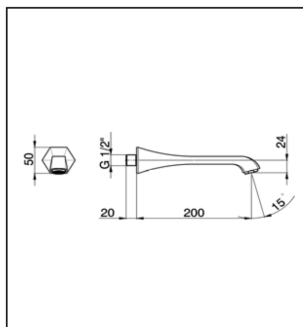

Bocca di erogazione CHERIE_CE000240

MODELLO **CE000240**

Bocca di erogazione, L.200 mm, attacco 1/2" M

FINITURE DISPONIBILI

21 21 Cromo

24 24 Oro

2B 2B Nichel Lucido

2P 2P Oro Rosa

CARATTERISTICHE

Bocca di erogazione CHERIE_CE000240

cisal

CE 00024 0

NR	DESCRIZIONE DESCRIPTION DESCRIPTION BESCREIBUNG DESCRIPCIÓN	N.CODICE NR.CODE CODE NO. WERSKNR. N.CÓDIGO	NR	DESCRIZIONE DESCRIPTION DESCRIPTION BESCREIBUNG DESCRIPCIÓN	N.CODICE NR.CODE CODE NO. WERSKNR. N.CÓDIGO	NR	DESCRIZIONE DESCRIPTION DESCRIPTION BESCREIBUNG DESCRIPCIÓN	N.CODICE NR.CODE CODE NO. WERSKNR. N.CÓDIGO
	Attacco per bocca incasso Raccord pour bec à encastrer							
1	Connection for built-in spout Anschluss fuer UP Auslauf Conexión para caño para empotrar	ZZ933550						
2	Grano punta plana inox Vis speciale inox M.6x6 Madenschraube M6x6 Clavija con punta plana acero inoxidable	ZZ946430						
3	Aeratore M.24x1 IC Mousseur M.24x1 IC Perlator M.24x1 IC Aireador M.24x1 IC	ZZ949660						
3-1	Cartuccia per aeratore M.24x1 Cartouche pour mousseur M.24x1 Mousseur cartridge M.24x1 Kartusche fuer Perlator M.24x1 Cartucho para aireador M.24x1	ZZ927260						