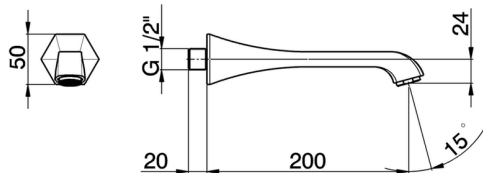

Bocca di erogazione CHERIE_CE000240

MODELLO **CE000240**

Bocca di erogazione, L.200 mm, attacco 1/2" M

FINITURE DISPONIBILI

21 21 Cromo

24 24 Oro

2B 2B Nichel Lucido

2P 2P Oro Rosa

CARATTERISTICHE

Bocca di erogazione CHERIE_CE000240

cisal

CE 00024 0

NR	DESCRIZIONE DESCRIPTION DESCRIPTION BESCREIBUNG DESCRIPCIÓN	N.CODICE NR.CODE CODE NO. WERSKNR. N.CÓDIGO	NR	DESCRIZIONE DESCRIPTION DESCRIPTION BESCREIBUNG DESCRIPCIÓN	N.CODICE NR.CODE CODE NO. WERSKNR. N.CÓDIGO	NR	DESCRIZIONE DESCRIPTION DESCRIPTION BESCREIBUNG DESCRIPCIÓN	N.CODICE NR.CODE CODE NO. WERSKNR. N.CÓDIGO
	Attacco per bocca incasso Raccord pour bec à encastrer							
1	Connection for built-in spout Anschluss fuer UP Auslauf Conexión para caño para empotrar	ZZ933550						
2	Grano punta plana inox Vis speciale inox M.6x6 Madenschraube M6x6 Clavija con punta plana acero inoxidable	ZZ946430						
3	Aeratore M.24x1 IC Mousseur M.24x1 IC Perlator M.24x1 IC Aireador M.24x1 IC	ZZ949660						
3-1	Cartuccia per aeratore M.24x1 Cartouche pour mousseur M.24x1 Mousseur cartridge M.24x1 Kartusche fuer Perlator M.24x1 Cartucho para aireador M.24x1	ZZ927260						