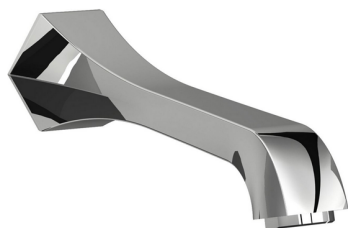

Bocca di erogazione **CHERIE_CE000240**

MODELLO **CE000240**

Bocca di erogazione, L.200 mm, attacco 1/2" M

FINITURE DISPONIBILI

-  **21** 21 Cromo
-  **24** 24 Oro
-  **2B** 2B Nichel Lucido
-  **2P** 2P Oro Rosa

CARATTERISTICHE

Bocca di erogazione CHERIE_CE000240

cisal

CE 00024 0

NR	DESCRIZIONE DESCRIPTION DESCRIPTION BESCREIBUNG DESCRIPCIÓN	N.CODICE NR.CODE CODE NO. WERSKNR. N.CÓDIGO	NR	DESCRIZIONE DESCRIPTION DESCRIPTION BESCREIBUNG DESCRIPCIÓN	N.CODICE NR.CODE CODE NO. WERSKNR. N.CÓDIGO	NR	DESCRIZIONE DESCRIPTION DESCRIPTION BESCREIBUNG DESCRIPCIÓN	N.CODICE NR.CODE CODE NO. WERSKNR. N.CÓDIGO
	Attacco per bocca incasso Raccord pour bec à encastrer							
1	Connection for built-in spout Anschluss fuer UP Auslauf Conexión para caño para empotrar	ZZ933550						
2	Grano punta plana inox Vis speciale inox M.6x6 Madenschraube M6x6 Clavija con punta plana acero inoxidable	ZZ946430						
3	Aeratore M.24x1 IC Mousseur M.24x1 IC	ZZ949660						
3-1	Perlator M.24x1 IC Aireador M.24x1 IC Cartuccia per aeratore M.24x1 Cartouche pour mousseur M.24x1	ZZ927260						
	Mousseur cartridge M.24x1 Kartusche fuer Perlator M.24x1 Cartucho para aireador M.24x1							