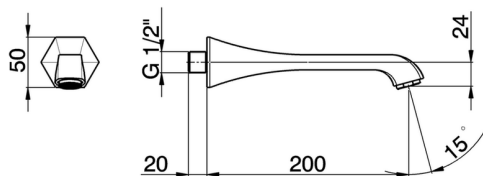

Bocca di erogazione **CHERIE_CE000240**

MODELLO **CE000240**

Bocca di erogazione, L.200 mm, attacco 1/2" M

FINITURE DISPONIBILI

-  **21** 21 Cromo
-  **24** 24 Oro
-  **2B** 2B Nichel Lucido
-  **2P** 2P Oro Rosa

CARATTERISTICHE

Bocca di erogazione CHERIE_CE000240

cisal

CE 00024 0

NR	DESCRIZIONE DESCRIPTION DESCRIPTION BESCREIBUNG DESCRIPCIÓN	N.CODICE NR.CODE CODE NO. WERSKNR. N.CÓDIGO	NR	DESCRIZIONE DESCRIPTION DESCRIPTION BESCREIBUNG DESCRIPCIÓN	N.CODICE NR.CODE CODE NO. WERSKNR. N.CÓDIGO	NR	DESCRIZIONE DESCRIPTION DESCRIPTION BESCREIBUNG DESCRIPCIÓN	N.CODICE NR.CODE CODE NO. WERSKNR. N.CÓDIGO
	Attacco per bocca incasso Raccord pour bec à encastrer							
1	Connection for built-in spout Anschluss fuer UP Auslauf Conexión para caño para empotrar	ZZ933550						
2	Grano punta plana inox Vis speciale inox M.6x6 Madenschraube M6x6 Clavija con punta plana acero inoxidable	ZZ946430						
3	Aeratore M.24x1 IC Mousseur M.24x1 IC	ZZ949660						
3-1	Perlator M.24x1 IC Aireador M.24x1 IC Cartuccia per aeratore M.24x1 Cartouche pour mousseur M.24x1	ZZ927260						
	Mousseur cartridge M.24x1 Kartusche fuer Perlator M.24x1 Cartucho para aireador M.24x1							