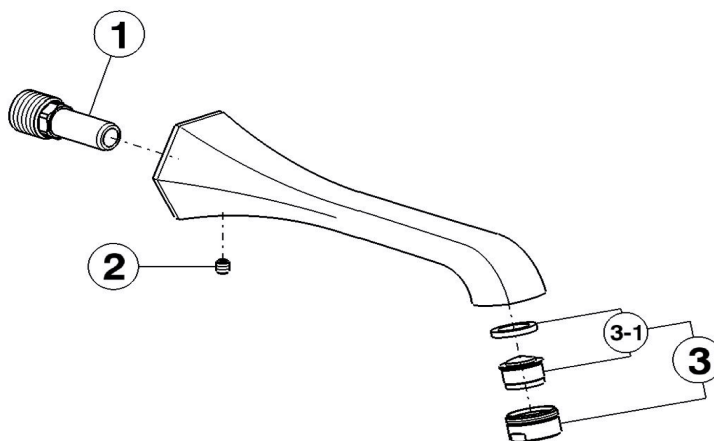

Bocca di erogazione **CHERIE_CE000240**

MODELLO **CE000240**

Bocca di erogazione, L.200 mm, attacco 1/2" M

FINITURE DISPONIBILI

-  **21** 21 Cromo
-  **24** 24 Oro
-  **2B** 2B Nichel Lucido
-  **2P** 2P Oro Rosa

CARATTERISTICHE

Bocca di erogazione CHERIE_CE000240

cisal

CE 00024 0

NR	DESCRIZIONE DESCRIPTION DESCRIPTION BESCREIBUNG DESCRIPCIÓN	N.CODICE NR.CODE CODE NO. WERSKNR. N.CÓDIGO	NR	DESCRIZIONE DESCRIPTION DESCRIPTION BESCREIBUNG DESCRIPCIÓN	N.CODICE NR.CODE CODE NO. WERSKNR. N.CÓDIGO	NR	DESCRIZIONE DESCRIPTION DESCRIPTION BESCREIBUNG DESCRIPCIÓN	N.CODICE NR.CODE CODE NO. WERSKNR. N.CÓDIGO
	Attacco per bocca incasso Raccord pour bec à encastrer							
1	Connection for built-in spout Anschluss fuer UP Auslauf Conexión para caño para empotrar	ZZ933550						
2	Grano punta plana inox Vis speciale inox M.6x6 Madenschraube M6x6 Clavija con punta plana acero inoxidable	ZZ946430						
3	Aeratore M.24x1 IC Mousseur M.24x1 IC	ZZ949660						
3-1	Perlator M.24x1 IC Aireador M.24x1 IC Cartuccia per aeratore M.24x1 Cartouche pour mousseur M.24x1	ZZ927260						
	Mousseur cartridge M.24x1 Kartusche fuer Perlator M.24x1 Cartucho para aireador M.24x1							