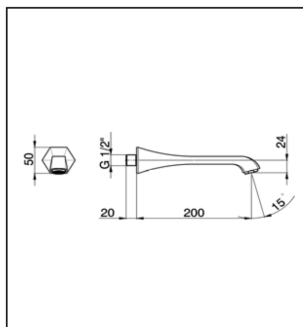

Bocca di erogazione **CHERIE_CE000240**

MODELLO **CE000240**

Bocca di erogazione, L.200 mm, attacco 1/2" M

FINITURE DISPONIBILI

-  **21** 21 Cromo
-  **24** 24 Oro
-  **2B** 2B Nichel Lucido
-  **2P** 2P Oro Rosa

CARATTERISTICHE

Bocca di erogazione CHERIE_CE000240

cisal

CE 00024 0

NR	DESCRIZIONE DESCRIPTION DESCRIPTION BESCREIBUNG DESCRIPCIÓN	N.CODICE NR.CODE CODE NO. WERSKNR. N.CÓDIGO	NR	DESCRIZIONE DESCRIPTION DESCRIPTION BESCREIBUNG DESCRIPCIÓN	N.CODICE NR.CODE CODE NO. WERSKNR. N.CÓDIGO	NR	DESCRIZIONE DESCRIPTION DESCRIPTION BESCREIBUNG DESCRIPCIÓN	N.CODICE NR.CODE CODE NO. WERSKNR. N.CÓDIGO
	Attacco per bocca incasso Raccord pour bec à encastrer							
1	Connection for built-in spout Anschluss fuer UP Auslauf Conexión para caño para empotrar	ZZ933550						
2	Grano punta plana inox Vis speciale inox M.6x6 Madenschraube M6x6 Clavija con punta plana acero inoxidable	ZZ946430						
3	Aeratore M.24x1 IC Mousseur M.24x1 IC	ZZ949660						
3-1	Perlator M.24x1 IC Aireador M.24x1 IC Cartuccia per aeratore M.24x1 Cartouche pour mousseur M.24x1	ZZ927260						
	Mousseur cartridge M.24x1 Kartusche fuer Perlator M.24x1 Cartucho para aireador M.24x1							