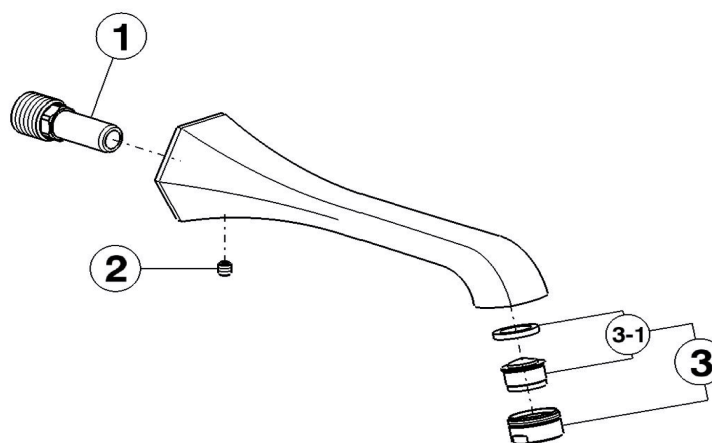

Bocca di erogazione CHERIE_CE000240

MODELLO **CE000240**

Bocca di erogazione, L.200 mm, attacco 1/2" M

FINITURE DISPONIBILI

-  **21** 21 Cromo
-  **24** 24 Oro
-  **2B** 2B Nichel Lucido
-  **2P** 2P Oro Rosa

CARATTERISTICHE

Bocca di erogazione CHERIE_CE000240

cisal

CE 00024 0

NR	DESCRIZIONE DESCRIPTION DESCRIPCION	N.CODICE NR.CODE CODE NO. WERSKNR. N.CÓDIGO	NR	DESCRIZIONE DESCRIPTION DESCRIPCION	N.CODICE NR.CODE CODE NO. WERSKNR. N.CÓDIGO	NR	DESCRIZIONE DESCRIPTION DESCRIPCION	N.CODICE NR.CODE CODE NO. WERSKNR. N.CÓDIGO
	Attacco per bocca incasso Raccord pour bec à encastrer							
1	Connection for built-in spout Anschluss fuer UP Auslauf Conexión para caño para empotrar	ZZ933550						
2	Grano punta plana inox Vis speciale inox M.6x6 Madenschraube M6x6 Clavija con punta plana acero inoxidable	ZZ946430						
3	Aeratore M.24x1 IC Mousseur M.24x1 IC Perlator M.24x1 IC Aireador M.24x1 IC	ZZ949660						
3-1	Cartuccia per aeratore M.24x1 Cartouche pour mousseur M.24x1 Mousseur cartridge M.24x1 Kartusche fuer Perlator M.24x1 Cartucho para aireador M.24x1	ZZ927260						