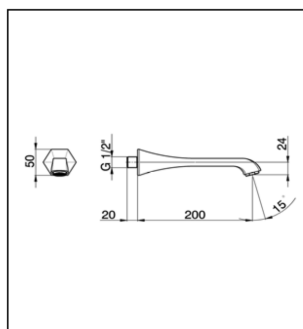

Bocca di erogazione CHERIE_CE000240

MODELLO **CE000240**

Bocca di erogazione, L.200 mm, attacco 1/2" M

FINITURE DISPONIBILI

-  **21** 21 Cromo
-  **24** 24 Oro
-  **2B** 2B Nichel Lucido
-  **2P** 2P Oro Rosa

CARATTERISTICHE

Bocca di erogazione CHERIE_CE000240

cisal

CE 00024 0

NR	DESCRIZIONE DESCRIPTION DESCRIPCION	N.CODICE NR.CODE CODE NO. WERSKNR. N.CÓDIGO	NR	DESCRIZIONE DESCRIPTION DESCRIPCION	N.CODICE NR.CODE CODE NO. WERSKNR. N.CÓDIGO	NR	DESCRIZIONE DESCRIPTION DESCRIPCION	N.CODICE NR.CODE CODE NO. WERSKNR. N.CÓDIGO
	Attacco per bocca incasso Raccord pour bec à encastrer							
1	Connection for built-in spout Anschluss fuer UP Auslauf Conexión para caño para empotrar	ZZ933550						
2	Grano punta plana inox Vis speciale inox M.6x6 Madenschraube M6x6 Clavija con punta plana acero inoxidable	ZZ946430						
3	Aeratore M.24x1 IC Mousseur M.24x1 IC Perlator M.24x1 IC Aireador M.24x1 IC	ZZ949660						
3-1	Cartuccia per aeratore M.24x1 Cartouche pour mousseur M.24x1 Mousseur cartridge M.24x1 Kartusche fuer Perlator M.24x1 Cartucho para aireador M.24x1	ZZ927260						