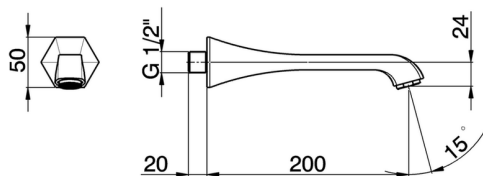

Bocca di erogazione CHERIE_CE000240

MODELLO **CE000240**

Bocca di erogazione, L.200 mm, attacco 1/2" M

FINITURE DISPONIBILI

-  **21** 21 Cromo
-  **24** 24 Oro
-  **2B** 2B Nichel Lucido
-  **2P** 2P Oro Rosa

CARATTERISTICHE

Bocca di erogazione CHERIE_CE000240

cisal

CE 00024 0

NR	DESCRIZIONE DESCRIPTION DESCRIPCION	N.CODICE NR.CODE CODE NO. WERSKNR. N.CÓDIGO	NR	DESCRIZIONE DESCRIPTION DESCRIPCION	N.CODICE NR.CODE CODE NO. WERSKNR. N.CÓDIGO	NR	DESCRIZIONE DESCRIPTION DESCRIPCION	N.CODICE NR.CODE CODE NO. WERSKNR. N.CÓDIGO
	Attacco per bocca incasso Raccord pour bec à encastrer							
1	Connection for built-in spout Anschluss fuer UP Auslauf Conexión para caño para empotrar	ZZ933550						
2	Grano punta plana inox Vis speciale inox M.6x6 Madenschraube M6x6 Clavija con punta plana acero inoxidable	ZZ946430						
3	Aeratore M.24x1 IC Mousseur M.24x1 IC Perlator M.24x1 IC Aireador M.24x1 IC	ZZ949660						
3-1	Cartuccia per aeratore M.24x1 Cartouche pour mousseur M.24x1 Mousseur cartridge M.24x1 Kartusche fuer Perlator M.24x1 Cartucho para aireador M.24x1	ZZ927260						