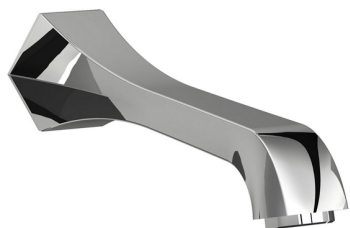

Bocca di erogazione CHERIE_CE000240

MODELLO **CE000240**

Bocca di erogazione, L.200 mm, attacco 1/2" M

FINITURE DISPONIBILI

-  **21** 21 Cromo
-  **24** 24 Oro
-  **2B** 2B Nichel Lucido
-  **2P** 2P Oro Rosa

CARATTERISTICHE

Bocca di erogazione CHERIE_CE000240

cisal

CE 00024 0

NR	DESCRIZIONE DESCRIPTION DESCRIPCION	N.CODICE NR.CODE CODE NO. WERSKNR. N.CÓDIGO	NR	DESCRIZIONE DESCRIPTION DESCRIPCION	N.CODICE NR.CODE CODE NO. WERSKNR. N.CÓDIGO	NR	DESCRIZIONE DESCRIPTION DESCRIPCION	N.CODICE NR.CODE CODE NO. WERSKNR. N.CÓDIGO
	Attacco per bocca incasso Raccord pour bec à encastrer							
1	Connection for built-in spout Anschluss fuer UP Auslauf Conexión para caño para empotrar	ZZ933550						
2	Grano punta plana inox Vis speciale inox M.6x6 Madenschraube M6x6 Clavija con punta plana acero inoxidable	ZZ946430						
3	Aeratore M.24x1 IC Mousseur M.24x1 IC Perlator M.24x1 IC Aireador M.24x1 IC	ZZ949660						
3-1	Cartuccia per aeratore M.24x1 Cartouche pour mousseur M.24x1 Mousseur cartridge M.24x1 Kartusche fuer Perlator M.24x1 Cartucho para aireador M.24x1	ZZ927260						