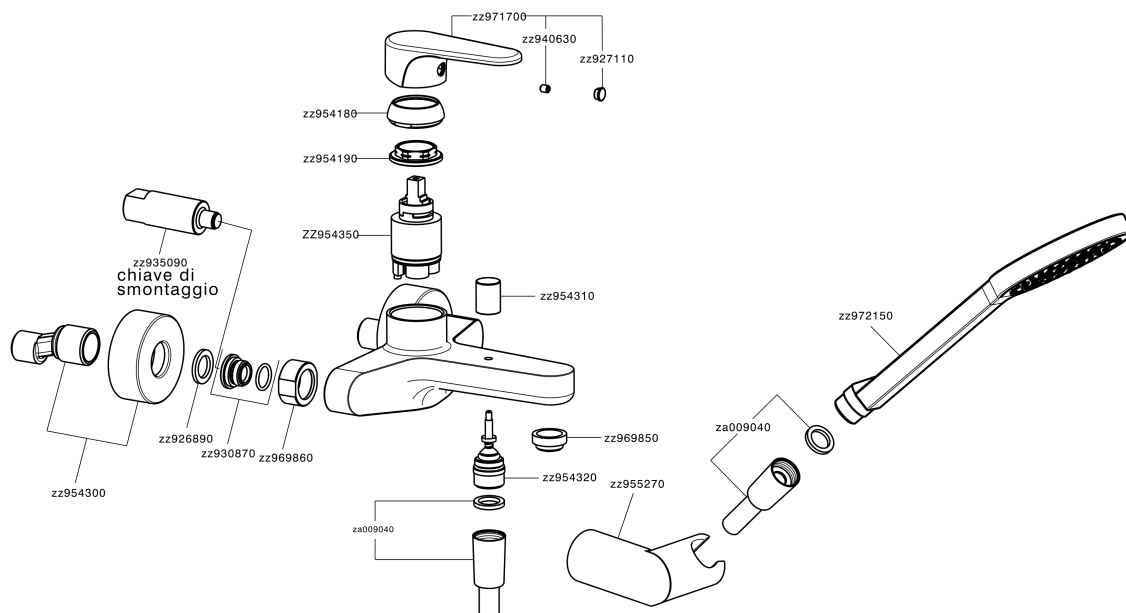

Miscelatore monocomando vasca completo ALMA_A3000120

MODELLO **A3000120**

Miscelatore monocomando vasca completo, supporto doccia snodato murale, doccia monogetto D.100 mm in ABS, flessibile liscio SILVERFLEX 150 cm

FINITURE DISPONIBILI

- 
21 21 Cromo
- 
2F 2F Nichel Spazzolato
- 
40 40 Nero Opaco

CARATTERISTICHE

Ricambio Cartuccia **ZZ95435000**

Cartuccia Monocomando 35 mm

EcoStop

Con il Dispositivo EcoStop l'apertura dell'acqua avviene con un punto duro al 50% circa della portata. Un fermo a metà apertura, da vincere con una leggera forza solo e soltanto quando ci sia una reale necessità di richiesta d'acqua alla massima portata. Ciò permette di consumare fino al 50% in meno di acqua.

Miscelatore monocomando vasca completo ALMA_A3000120

A3000120

<https://www.cisal.it/miscelatore-monocomando-vasca-completo-alma-a3000120>

2026-07-01