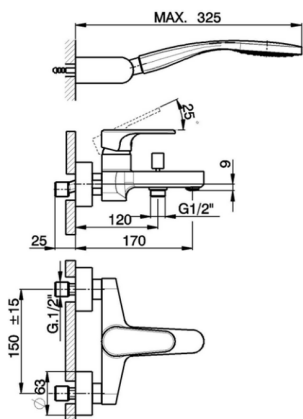

Miscelatore monocomando vasca completo ALMA_A3000120

MODELLO **A3000120**

Miscelatore monocomando vasca completo, supporto doccia snodato murale, doccia monogetto D.100 mm in ABS, flessibile liscio SILVERFLEX 150 cm

FINITURE DISPONIBILI

- 
21 21 Cromo
- 
2F 2F Nichel Spazzolato
- 
40 40 Nero Opaco

CARATTERISTICHE

Ricambio Cartuccia **ZZ95435000**

Cartuccia Monocomando 35 mm

EcoStop

Con il Dispositivo EcoStop l'apertura dell'acqua avviene con un punto duro al 50% circa della portata. Un fermo a metà apertura, da vincere con una leggera forza solo e soltanto quando ci sia una reale necessità di richiesta d'acqua alla massima portata. Ciò permette di consumare fino al 50% in meno di acqua.