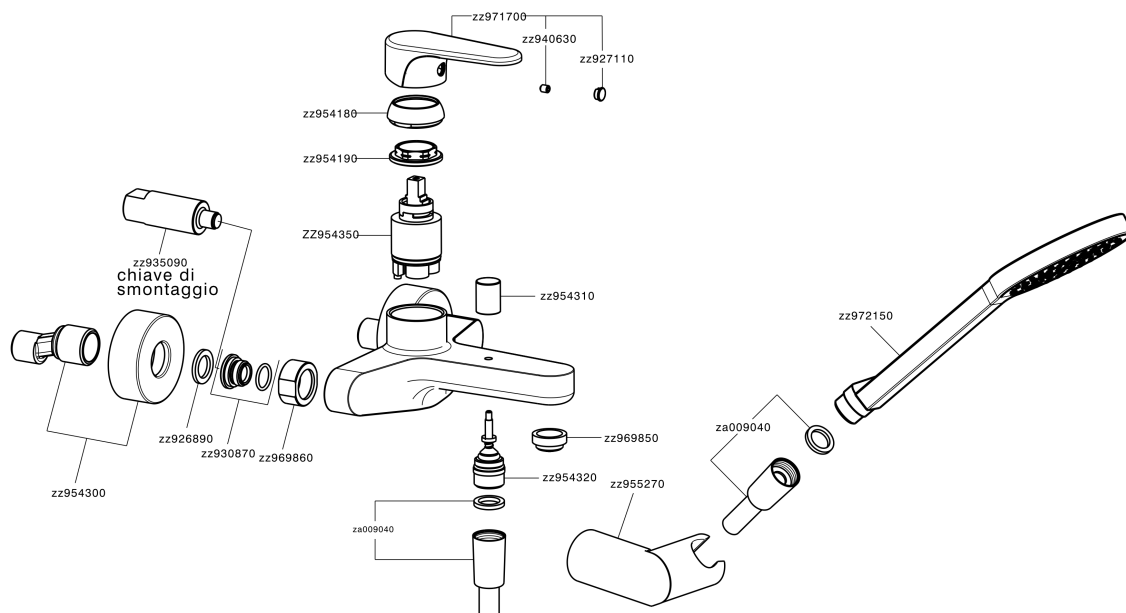

Miscelatore monocomando vasca completo ALMA_A3000120

A3000120

<https://www.cisal.it/miscelatore-monocomando-vasca-completo-alma-a3000120>

2026-07-01