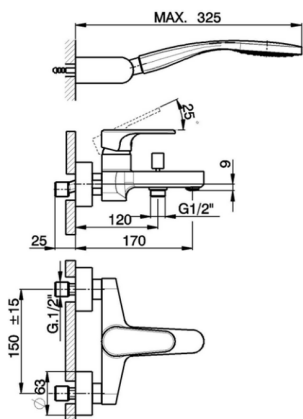

## Miscelatore monocomando vasca completo ALMA\_A3000120

MODELLO **A3000120**

Miscelatore monocomando vasca completo, supporto doccia snodato murale, doccia monogetto D.100 mm in ABS, flessibile liscio SILVERFLEX 150 cm

### CARATTERISTICHE

Ricambio Cartuccia **ZZ95435000**

**Cartuccia Monocomando 35 mm**