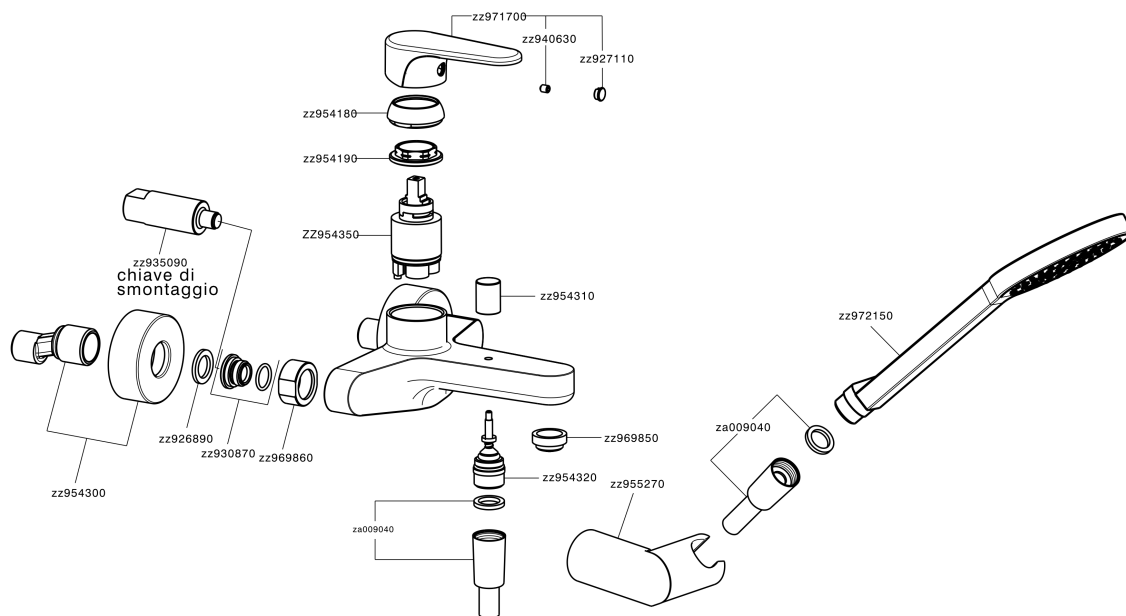

Miscelatore monocomando vasca completo ALMA_A3000120

A3000120

<https://www.cisal.it/miscelatore-monocomando-vasca-completo-alma-a3000120>

2026-05-16