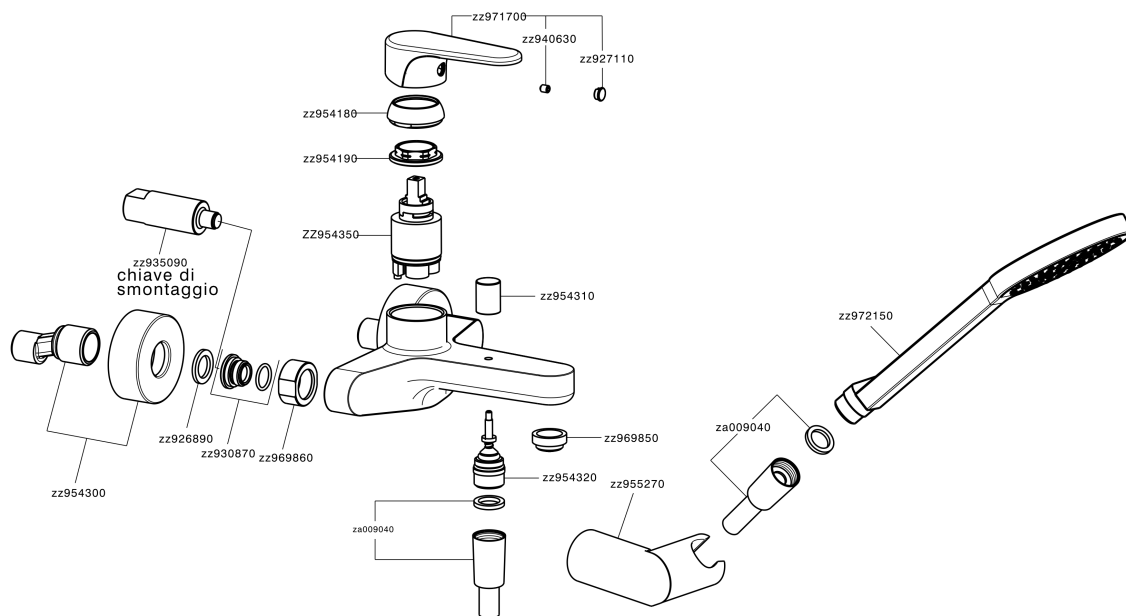

Miscelatore monocomando vasca completo ALMA_A3000120

A3000120

<https://www.cisal.it/miscelatore-monocomando-vasca-completo-alma-a3000120>

2026-07-01