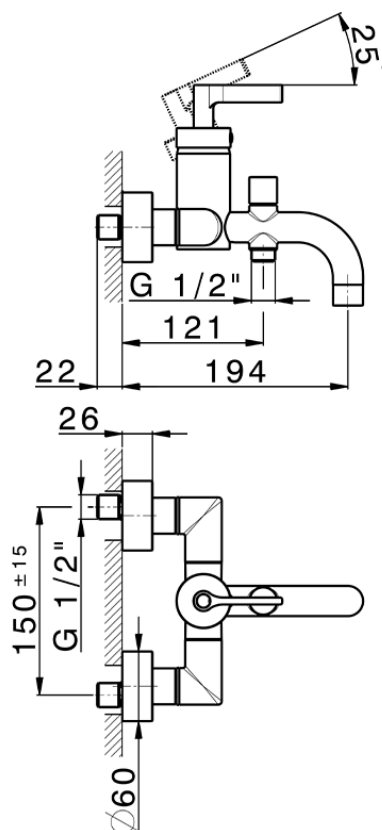

Miscelatore monocomando vasca GRACE_GC000130

GC000130

<https://www.cisal.it/miscelatore-monocomando-vasca-grace-gc000130>

2025-03-20