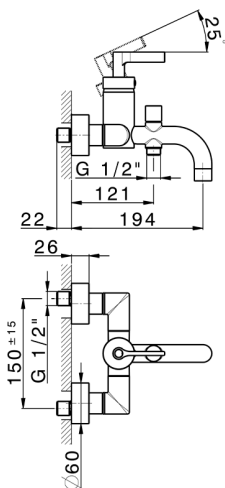

Miscelatore monocomando vasca GRACE_GC000130

MODELLO **GC000130**

Miscelatore monocomando vasca, senza completo doccia, attacco per flessibile 1/2" M

FINITURE DISPONIBILI

-  **21** 21 Cromo
-  **2F** 2F Nichel Spazzolato
-  **2W** 2W Oro Spazzolato
-  **5H** 5H Dark Brass Brushed
-  **5L** 5L Black Titanium Spazzolato
-  **6T** 6T Cromo/Nero Opaco

CARATTERISTICHE

Ricambio Cartuccia **ZZ93196000**

Cartuccia Monocomando 38 mm

2025-03-20