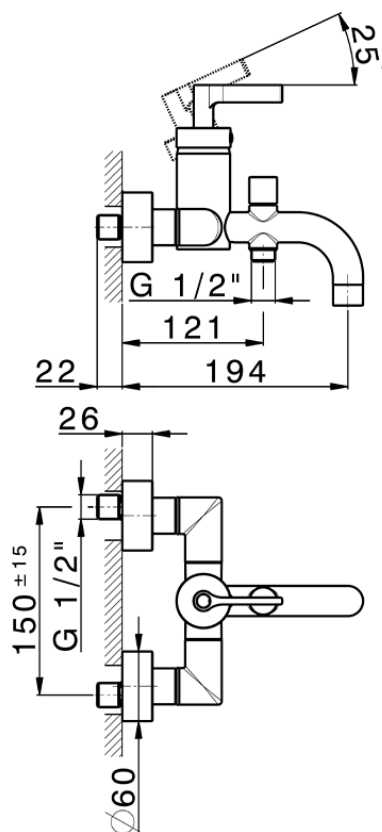

Miscelatore monocomando vasca GRACE_GC000130

GC000130

<https://www.cisal.it/miscelatore-monocomando-vasca-grace-gc000130>

2025-04-18