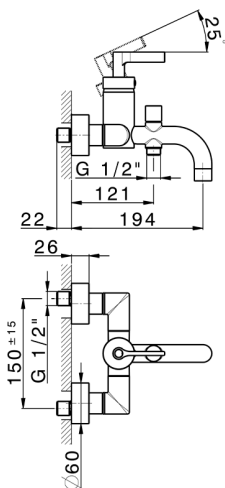

## Miscelatore monocomando vasca GRACE\_GC000130

MODELLO **GC000130**

Miscelatore monocomando vasca, senza completo doccia, attacco per flessibile 1/2" M

### CARATTERISTICHE

Ricambio Cartuccia **ZZ93196000**

**Cartuccia Monocomando 38 mm**

2025-04-22