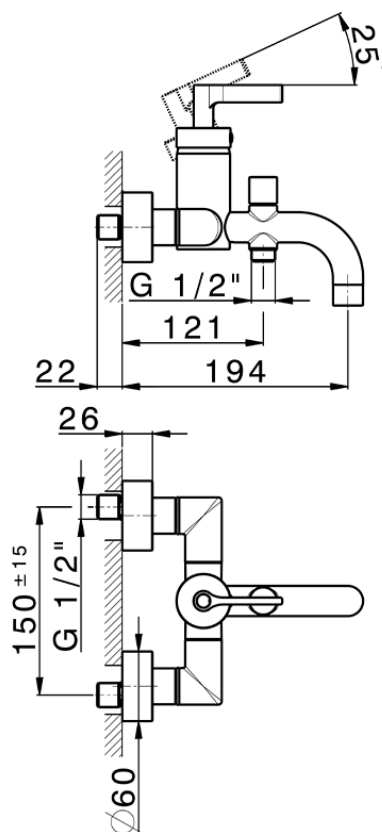

Miscelatore monocomando vasca GRACE_GC000130

GC000130

<https://www.cisal.it/miscelatore-monocomando-vasca-grace-gc000130>

2025-04-30