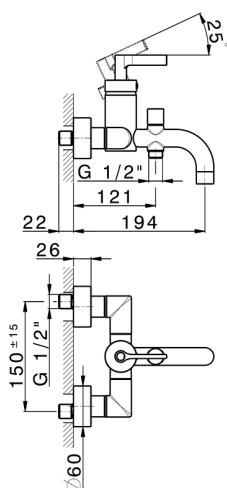

## Miscelatore monocomando vasca GRACE\_GC000130

MODELLO **GC000130**

Miscelatore monocomando vasca, senza completo doccia, attacco per flessibile 1/2" M

### CARATTERISTICHE

Ricambio Cartuccia **ZZ93196000**

**Cartuccia Monocomando 38 mm**

2025-04-30