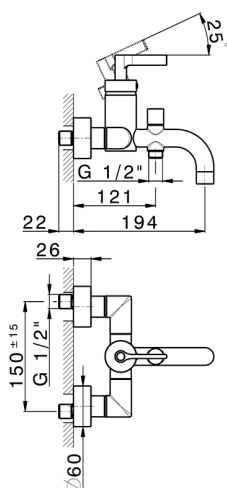

## Miscelatore monocomando vasca GRACE\_GC000130

MODELLO **GC000130**

Miscelatore monocomando vasca, senza completo doccia, attacco per flessibile 1/2" M

### CARATTERISTICHE

Ricambio Cartuccia **ZZ93196000**

**Cartuccia Monocomando 38 mm**

2025-04-22