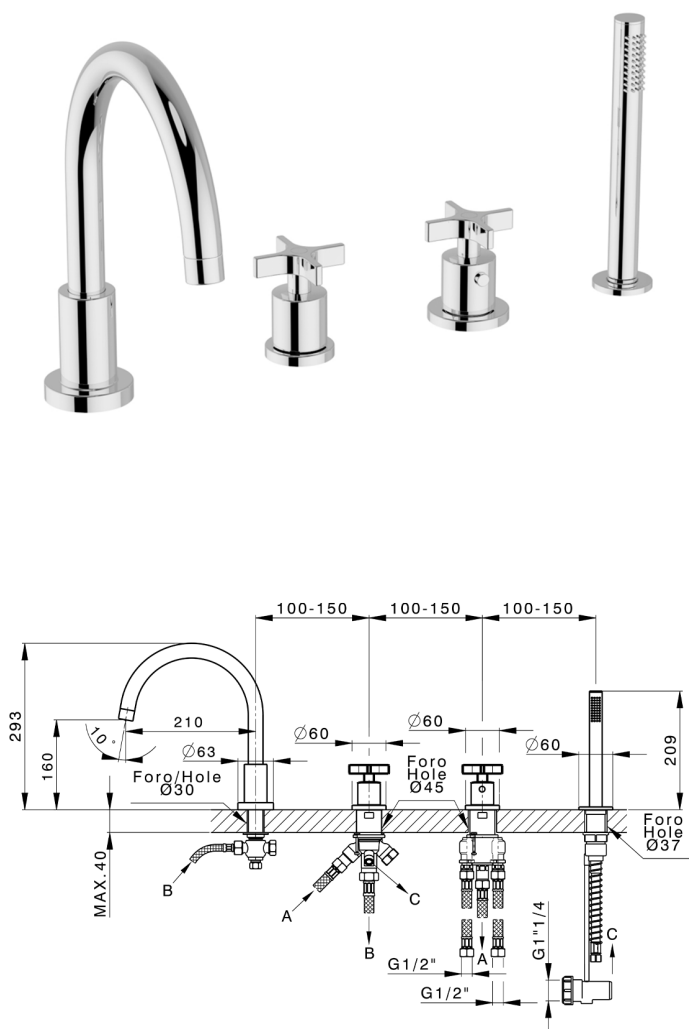

Miscelatore termostatico bordo vasca 4 fori GRACE_GST76010

MODELLO **GST76010**

Miscelatore termostatico bordo vasca 4 fori, deviatore 2 uscite, doccetta monogetto D.22,5 mm in Ottone, flessibile estraibile 150 cm

FINITURE DISPONIBILI

-  **21** 21 Cromo
-  **2F** 2F Nichel Spazzolato
-  **2W** 2W Oro Spazzolato
-  **5H** 5H Dark Brass Brushed
-  **5L** 5L Black Titanium Spazzolato
-  **6T** 6T Cromo/Nero Opaco

CARATTERISTICHE

Ricambio Cartuccia **24.04A.PP**

Cartuccia Termostatica Plus P 8X20

2026-05-05