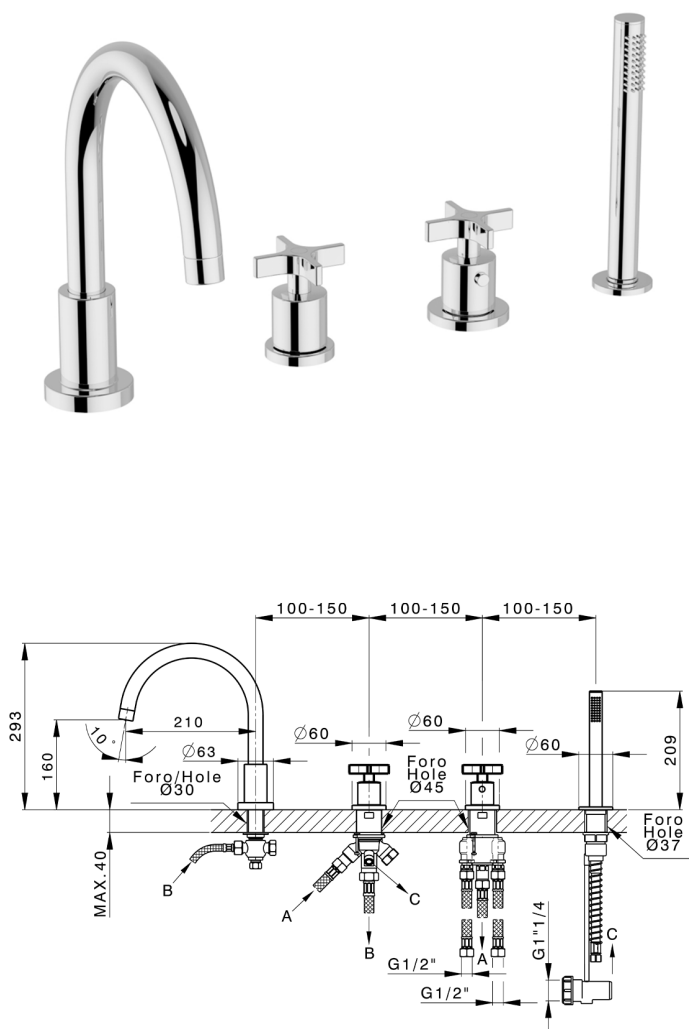

Miscelatore termostatico bordo vasca 4 fori GRACE_GST76010

MODELLO **GST76010**

Miscelatore termostatico bordo vasca 4 fori, deviatore 2 uscite, doccetta monogetto D.22,5 mm in Ottone, flessibile estraibile 150 cm

FINITURE DISPONIBILI

-  **21** 21 Cromo
-  **2F** 2F Nichel Spazzolato
-  **2W** 2W Oro Spazzolato
-  **5H** 5H Dark Brass Brushed
-  **5L** 5L Black Titanium Spazzolato
-  **6T** 6T Cromo/Nero Opaco

CARATTERISTICHE

Ricambio Cartuccia **24.04A.PP**

Cartuccia Termostatica Plus P 8X20

2026-06-19