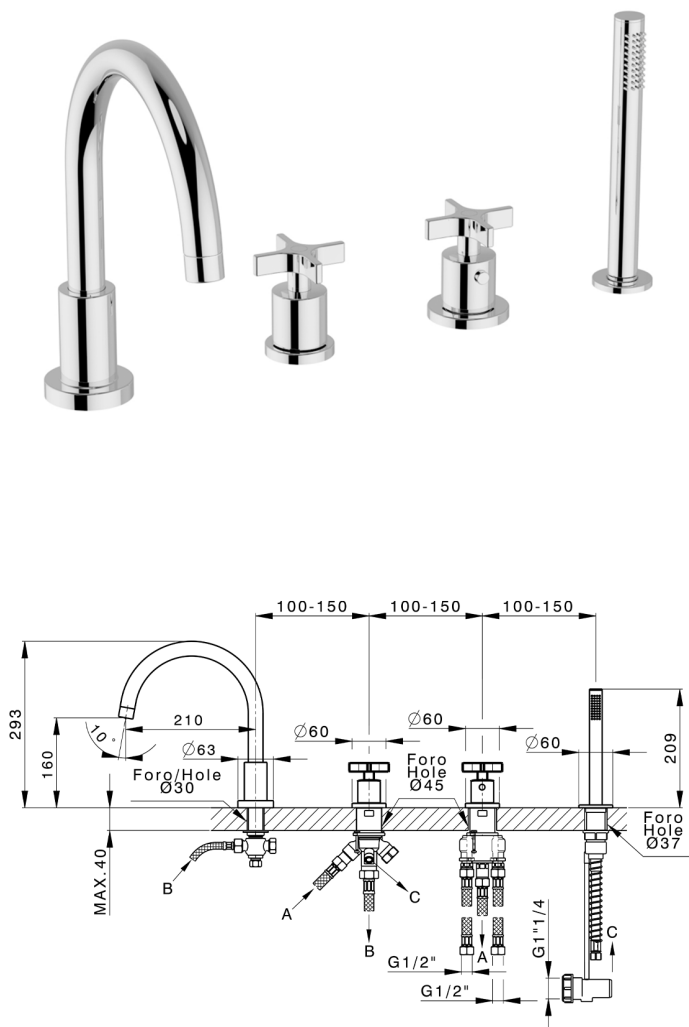

Miscelatore termostatico bordo vasca 4 fori GRACE_GST76010

MODELLO **GST76010**

Miscelatore termostatico bordo vasca 4 fori,deviatore 2 uscite,doccetta monogetto D.22,5 mm in Ottone,flessibile estraibile 150 cm

FINITURE DISPONIBILI

-  **21** 21 Cromo
-  **2F** 2F Nichel Spazzolato
-  **2W** 2W Oro Spazzolato
-  **5H** 5H Dark Brass Brushed
-  **5L** 5L Black Titanium Spazzolato
-  **6T** 6T Cromo/Nero Opaco

CARATTERISTICHE

Ricambio Cartuccia **24.04A.PP**

Cartuccia Termostatica Plus P 8X20

2026-05-26