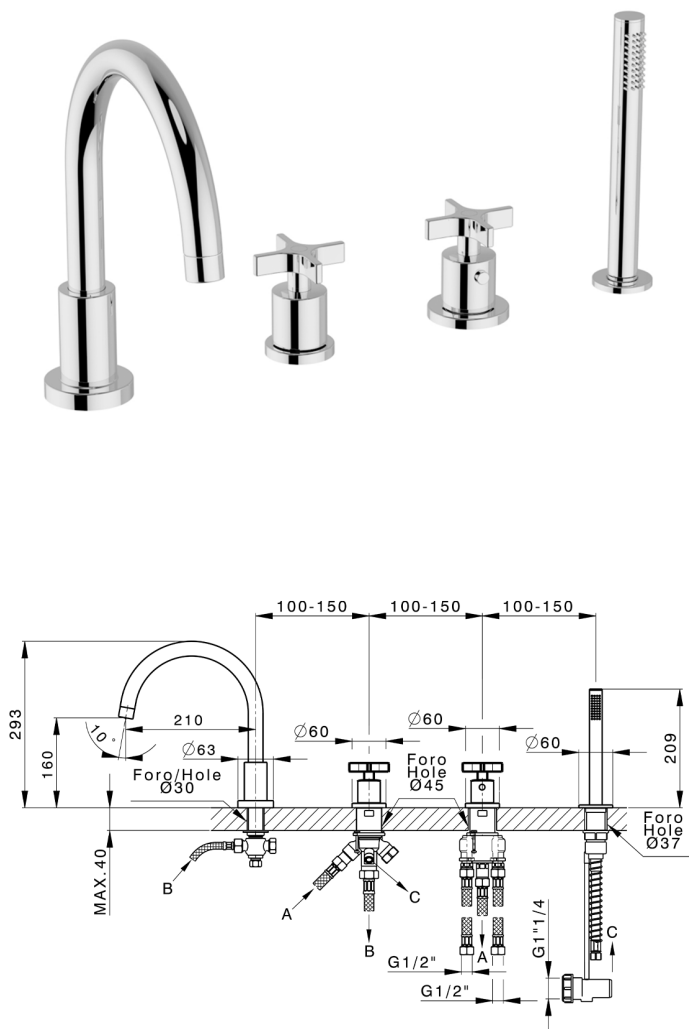

## Miscelatore termostatico bordo vasca 4 fori GRACE\_GST76010

MODELLO **GST76010**

Miscelatore termostatico bordo vasca 4 fori, deviatore 2 uscite, doccetta monogetto D.22,5 mm in Ottone, flessibile estraibile 150 cm

### CARATTERISTICHE

Ricambio Cartuccia **24.04A.PP**

**Cartuccia Termostatica Plus P 8X20**

2026-05-04