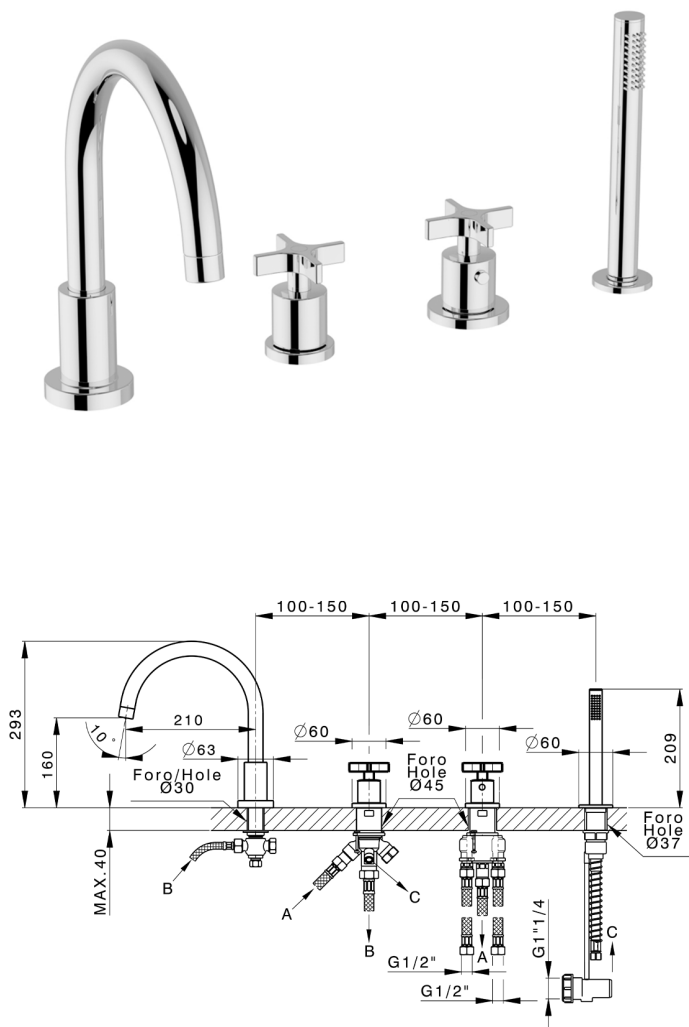

Miscelatore termostatico bordo vasca 4 fori GRACE_GST76010

MODELLO **GST76010**

Miscelatore termostatico bordo vasca 4 fori,deviatore 2 uscite,doccetta monogetto D.22,5 mm in Ottone,flessibile estraibile 150 cm

FINITURE DISPONIBILI

-  **21** 21 Cromo
-  **2F** 2F Nichel Spazzolato
-  **2W** 2W Oro Spazzolato
-  **5H** 5H Dark Brass Brushed
-  **5L** 5L Black Titanium Spazzolato
-  **6T** 6T Cromo/Nero Opaco

CARATTERISTICHE

Ricambio Cartuccia **24.04A.PP**

Cartuccia Termostatica Plus P 8X20

2026-06-19