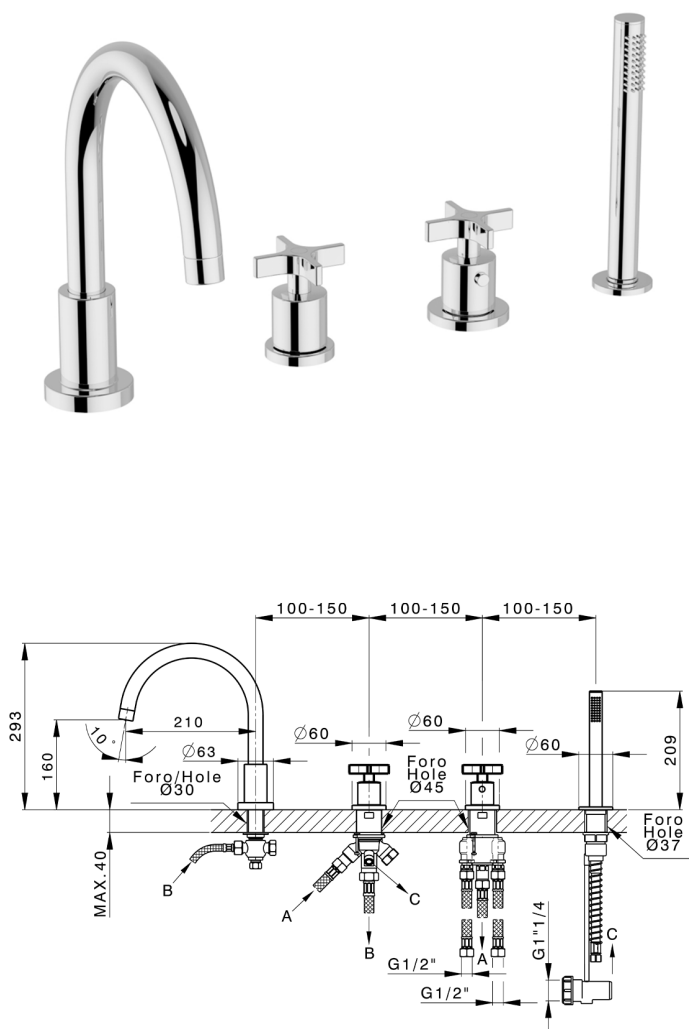

Miscelatore termostatico bordo vasca 4 fori GRACE_GST76010

MODELLO **GST76010**

Miscelatore termostatico bordo vasca 4 fori,deviatore 2 uscite,doccetta monogetto D.22,5 mm in Ottone,flessibile estraibile 150 cm

FINITURE DISPONIBILI

-  **21** 21 Cromo
-  **2F** 2F Nichel Spazzolato
-  **2W** 2W Oro Spazzolato
-  **5H** 5H Dark Brass Brushed
-  **5L** 5L Black Titanium Spazzolato
-  **6T** 6T Cromo/Nero Opaco

CARATTERISTICHE

Ricambio Cartuccia **24.04A.PP**

Cartuccia Termostatica Plus P 8X20

2026-05-05